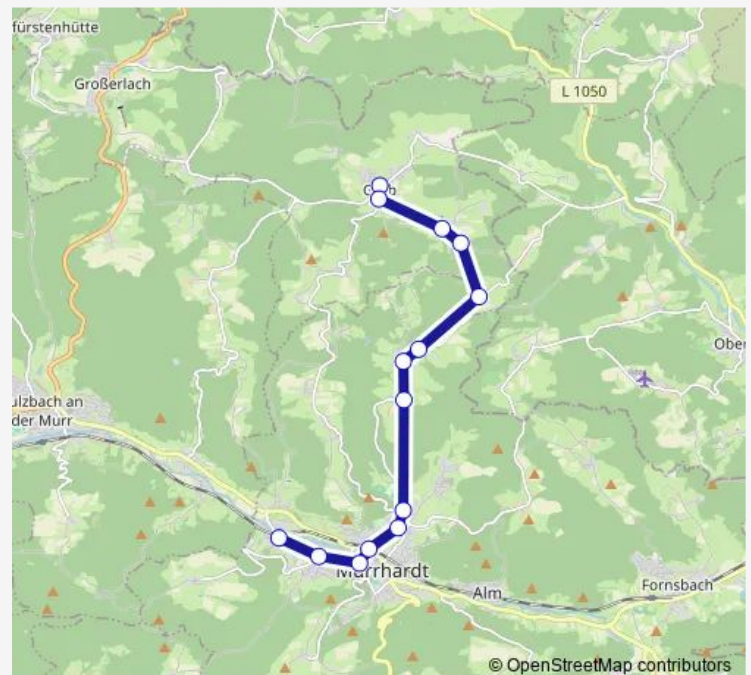

Murrhardt

Murrhardt Stadthalle

Murrh. Hörschbachschule

Murrh. Bodelschwingschule

Route schedule

Grab Limesweg — Murrh. Bodelschwingschule

Monday 06:43-16:52

Tuesday 06:43-16:52

Wednesday 06:43-16:52

Thursday 06:43-16:52

Friday 06:43-16:52

Saturday —

Sunday —

Route info

Direction: Grab Limesweg

Stops: 14

Trip Duration: 0 hour 30 min

■ 377

Direction

Murrhardt Gymnasium — Grab Limesweg

12 stops

[Open route schedule](#)

Murrhardt Gymnasium

Murrh. Hörschbachschule

Grab Friedhof

Grab Limesweg

Route schedule

Murrhardt Gymnasium — Grab Limesweg

Monday 06:36-17:10

Tuesday 06:36-17:10

Wednesday 06:36-17:10

Thursday 06:36-17:10