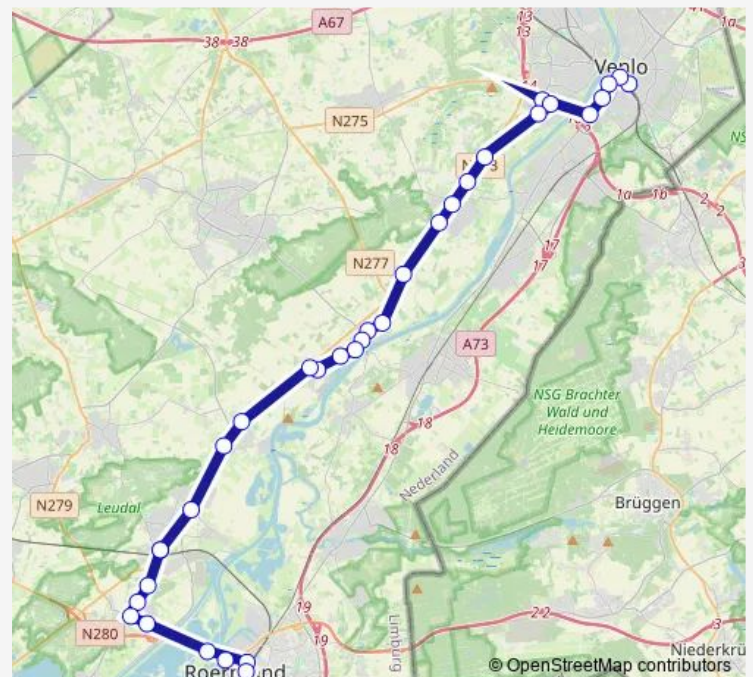

Thursday 05:49-23:12

Friday 05:49-23:12

Saturday 08:04-23:04

Sunday 09:04-23:04

Route info

Direction: Roermond, Station (Bus)

Stops: 33

Trip Duration: 0 hour 54 min

377

BusMaps

Peel en Maas, Baarlo Diepenbroeklaan

Peel en Maas, Baarlo Centrum

Peel en Maas, Baarlo Veldstraat

Peel en Maas, Baarlo De Berckt

Venlo, Hout-Blerick Molenkampweg

Venlo, Hout-Blerick In Het Veld

Venlo, Hout-Blerick Groetweg

Venlo, Ziekenhuis VieCuri

Venlo, Tegelseweg

Venlo, Walstraat

Venlo, Koninginnesingel

Venlo, Station (Bus)

Direction

Venlo, Station (Bus) — Roermond, Station (Bus)

33 stops

[Open route schedule](#)

Venlo, Station (Bus)

Venlo, Koninginnesingel

Venlo, Walstraat

Venlo, Tegelseweg

Venlo, Ziekenhuis VieCuri

Venlo, Hout-Blerick Groetweg