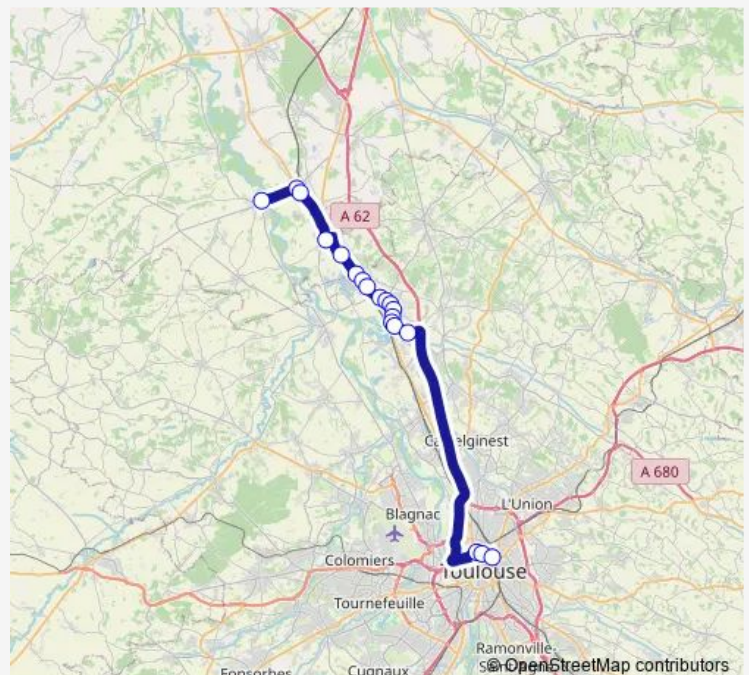

Castelnau-D'Estrétefonds - Avenue de Toulouse

SAINT-JORY - Gendarmerie

SAINT-JORY - Centre

SAINT-JORY - Novital

TOULOUSE - Gutenberg

TOULOUSE - Passerelle

TOULOUSE - Gare Routière

Route schedule

Ondes - Lepa Parking — TOULOUSE - Gare Routière

Monday 17:40

Tuesday 17:40

Wednesday 17:40

Thursday 17:40

Friday 16:35

Saturday —

Sunday —

Route info

Direction: Ondes - Lepa Parking

Stops: 15

Trip Duration: 0 hour 40 min

Direction

TOULOUSE - Gare Routière — Ondes - Lepa Parking

15 stops

[Open route schedule](#)

TOULOUSE - Gare Routière

TOULOUSE - Pont Matabiau

TOULOUSE - Passerelle

TOULOUSE - Pont des Minimes

SAINT-JORY - Novital

SAINT-JORY - Centre

SAINT-JORY - Gendarmerie

Castelnau-D'Estrétefonds - Avenue de Toulouse