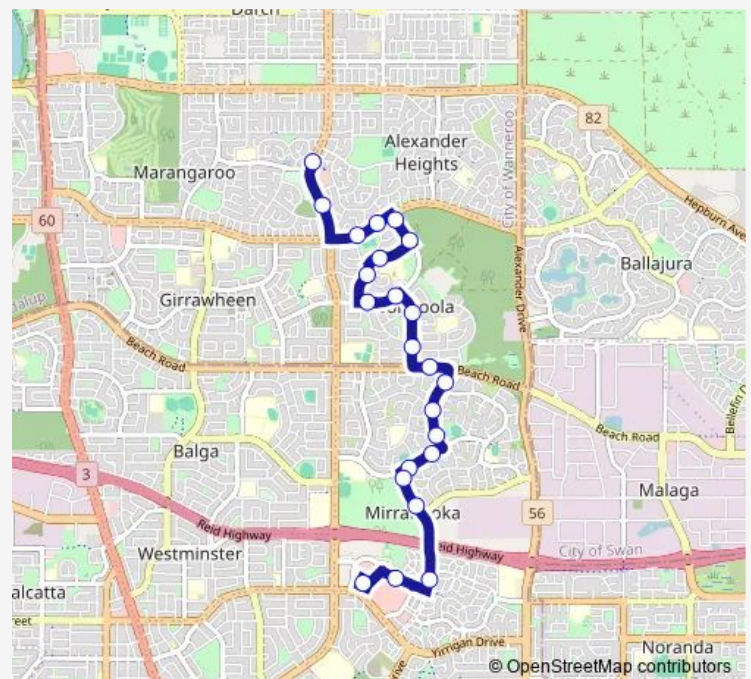

Beach Rd After Honeywell Bvd

Butterworth Av After Lea Rd

Butterworth Av After Hollingsworth Av

Butterworth Av Before Burlinson Cr

Koondoola Av After Butterworth Av

Koondoola Av After Hollingsworth Av

Burbridge Av Before Edgington Cr

Burbridge Av After Yeo Ct

Burbridge Av Before Koondoola Av

Koondoola Av Before Marangaroo Dr

Marangaroo Dr After Koondoola Av

### Route schedule

Mirrabooka Station Stand 5 — Mirrabooka Av - Alexander Heights Shopping Ctr

Monday 08:21-22:24

Tuesday 08:21-22:24

Wednesday 08:21-22:24

Thursday 08:21-22:24

Friday 08:21-22:24

Saturday 08:36-22:25

### Route info

Direction: Mirrabooka Station Stand 5

Stops: 25

Trip Duration: 0 hour 20 min

Marangaroo Dr Before Callison Wy

Mirrabooka Av After Aristos Wy

Mirrabooka Av After Griffon Wy

Mirrabooka Av - Alexander Heights Shopping Ctr