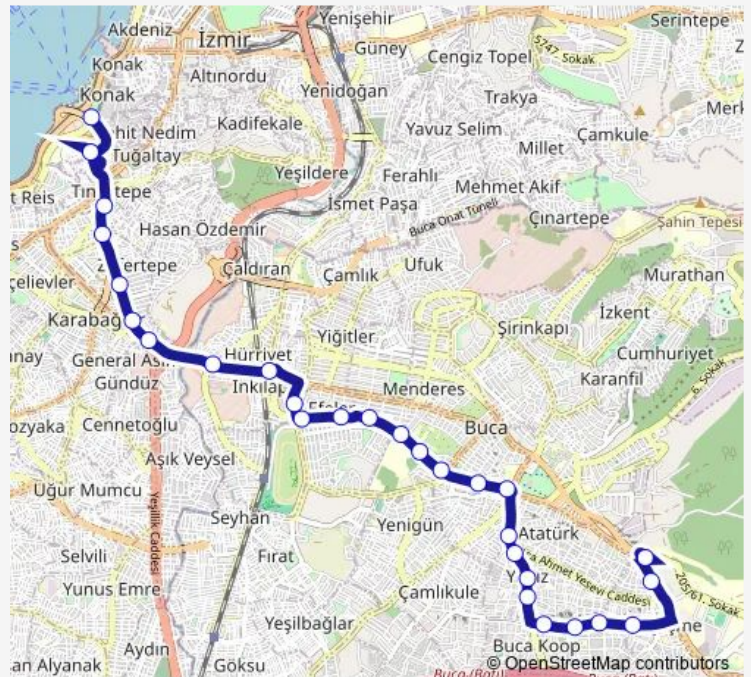

Bus 471 Tınaztepe - Konak

[Go to website](#)

Direction

Konak — Tınaztepe

29 stops

[Open route schedule](#)

- Konak
- Kavaflar
- Kestelli
- Koruluk
- Eşrefpaşa
- Yağhaneler 2
- Konak Anadolu Lisesi
- Şelale Parkı
- Nato
- Şirinyer İstasyonu
- Şirinyer Saha
- Koşu Yolu
- Buca İlçe Sağlık Müdürlüğü
- Vali Rahmi Bey
- Şehitler Parkı
- Buca Devlet Hastanesi
- Çevik Bir
- Buca Sağlık Ocağı
- Buca Üçkuyular Meydan
- Eski Garaj
- Köşe

Route schedule

Konak — Tınaztepe

Monday	00:00-23:20
Tuesday	00:00-23:20
Wednesday	00:00-23:20
Thursday	00:00-23:20
Friday	00:00-23:20
Saturday	00:00-23:20
Sunday	00:00-23:20

Route info

Direction: Konak

Stops: 29

Trip Duration: 0 hour 56 min

471 — Tınaztepe - Konak

Eylül

Yıldız

Alan

Hayat

Manolya

Kuruçeşme Merkez Cami

Beş Selviler

Tınaztepe

Direction

Tınaztepe — Konak

28 stops

[Open route schedule](#)

Tınaztepe

Beş Selviler