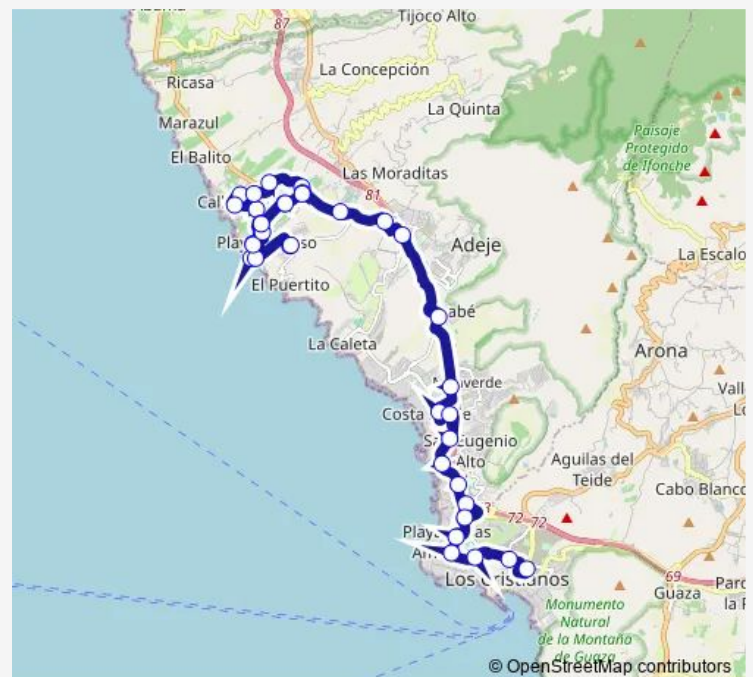

Oasis Dakota

Fañabé Plaza

Ernesto Sartí

Route schedule

Callao Salvaje — LOS Cristianos (T)

Monday	07:05-13:35
Tuesday	07:05-13:35
Wednesday	07:05-13:35
Thursday	07:05-13:35
Friday	07:05-13:35
Saturday	—
Sunday	—

Route info

Direction: Callao Salvaje

Stops: 31

Trip Duration: 0 hour 48 min

471 — LOS Cristianos - Estación Costa Adeje - Playa Paraíso

Ocean Park

SAN Eugenio

Estación Costa Adeje (T)