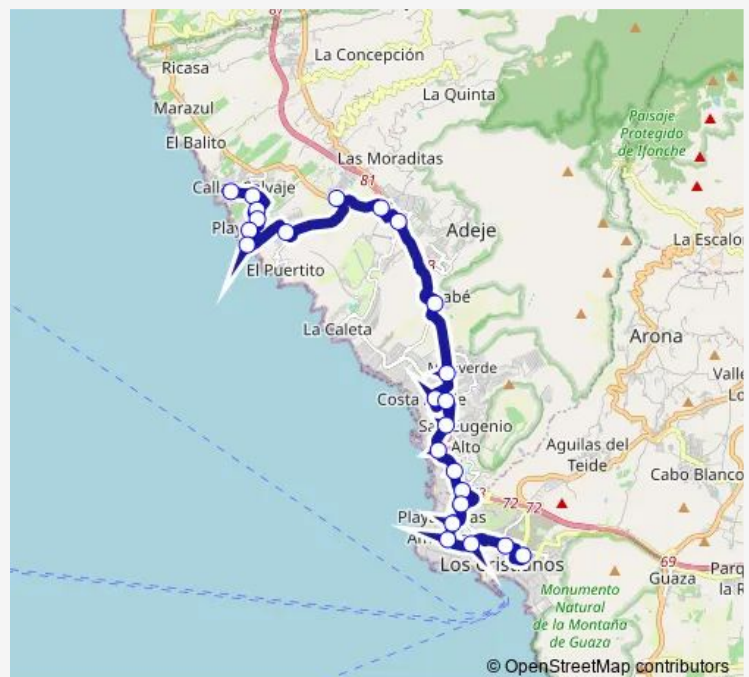

### Route schedule

Callao Salvaje — LOS Cristianos (T)

Monday 07:05-13:35

Tuesday 07:05-13:35

Wednesday 07:05-13:35

Thursday 07:05-13:35

Friday 07:05-13:35

Saturday —

### Route info

Direction: Callao Salvaje

Stops: 31

Trip Duration: 0 hour 48 min

471 — LOS Cristianos - Estación Costa Adeje - Playa Paraíso

Ocean Park

SAN Eugenio

Estación Costa Adeje (T)