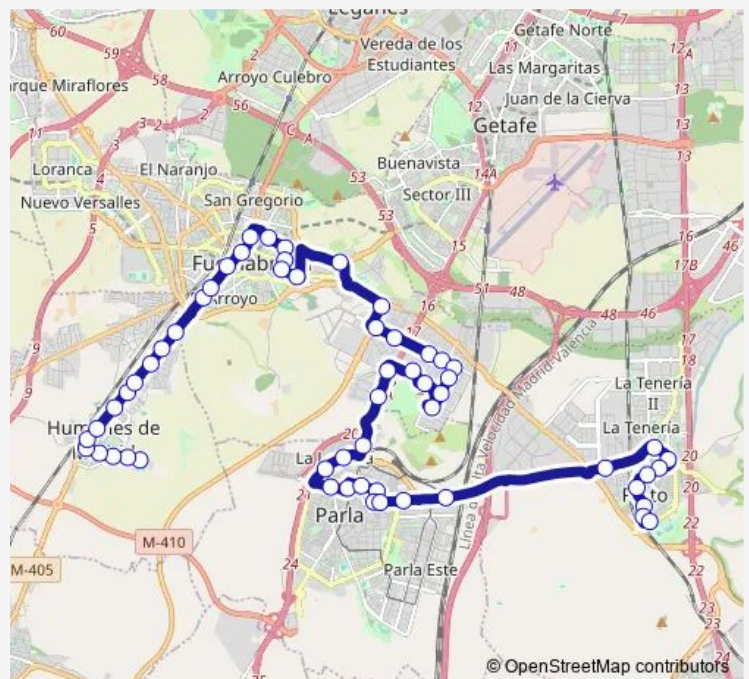

Ctra.A42-Centro Difusión Medioambiental

Route schedule

VALDEMORO-FEDERICO GARCÍA LORCA — Av.De-
portes-Instituto

Monday 04:05-18:03

Tuesday 04:05-18:03

Wednesday 04:05-18:03

Thursday 04:05-18:03

Friday 04:05-18:03

Saturday 04:30-17:50

Sunday 04:30-17:50

Route info

Direction: VALDEMORO-FEDERICO GARCÍA LORCA

Stops: 58

Trip Duration: 1 hour 29 min

471 — Humanes-Fuenlabrada-Parla-Pinto

Vascos-Pol.Ind.La Toca

Manuel Cobo Calleja-Matarrosa

Av.Industria-Fragua

Av.Industria-Av.Cantueña

Av.Cantueña-Ctra.M506

Constitución-Polideportivo

Constitución-SAN Juan

Constitución-Batalla DE Brunete

Brasil-Constitución

Brasil-Uruguay

Av.Los Estados-Bolivia

Av.Estados-Est.Parque DE LOS Estados

Leganés-LOS Ángeles

Leganés-Humilladero

Luis Sauquillo-Grecia

Luis Sauquillo-EL Arroyo

Ctra.M405-Pol.Ind.Well S