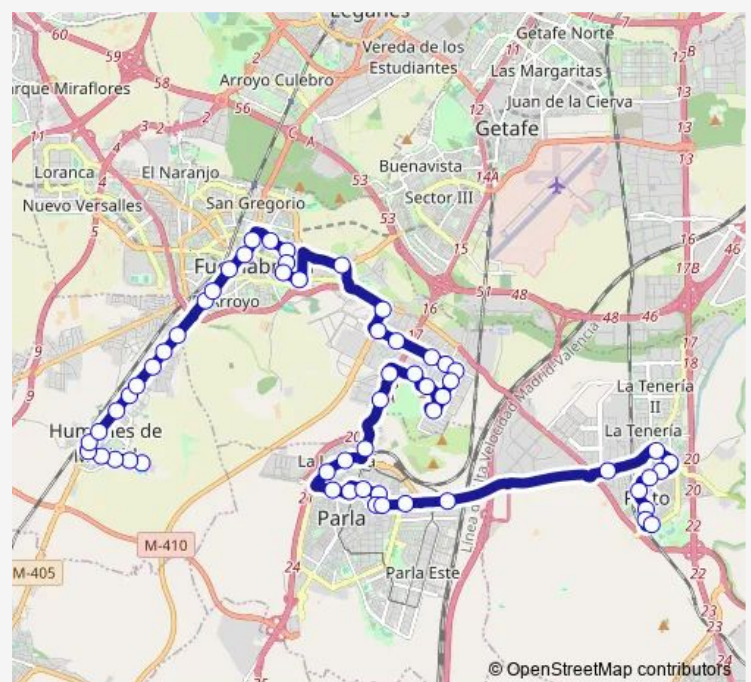

Av.Lagunas-Laguna Park

Ctra.M408-Pol.Ind.Buenavista

Ctra.A42-Centro Difusión Medioambiental

Route schedule

Valdemoro-Federico García Lorca — Av.Deportes-Instituto

Monday 07:05-21:20

Tuesday 07:05-21:20

Wednesday 07:05-21:20

Thursday 07:05-21:20

Friday —

Saturday 07:35-21:00

Sunday —

Route info

Direction: Valdemoro-Federico García Lorca

Stops: 58

Trip Duration: 1 hour 38 min

Constitución-Batalla DE Brunete

Brasil-Constitución

Brasil-Uruguay

Av.Los Estados-Bolivia

Av.Estados-Est.Parque DE LOS Estados

Leganés-LOS Ángeles

Leganés-Humilladero

Luis Sauquillo-Grecia