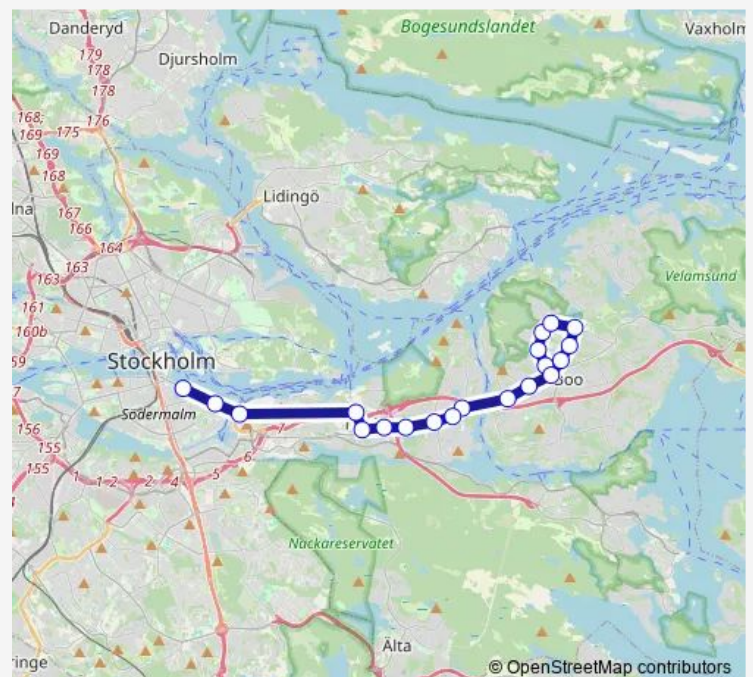

Husaröstigen

Nämndöstigen

Route schedule

Slussen bussterminal — Nämndöstigen

Monday 00:11-23:56

Tuesday 00:11-23:56

Wednesday 00:11-23:56

Thursday 00:11-23:56

Friday 00:11-23:56

Saturday 00:11-23:56

Sunday 00:11-23:56

Route info

Direction: Slussen bussterminal

Stops: 20

Trip Duration: 0 hour 35 min

471

BusMaps

Direction

Nämdöstigen — Slussen bussterminal

20 stops

[Open route schedule](#)

Nämdöstigen

Husaröstigen

Korsöstigen