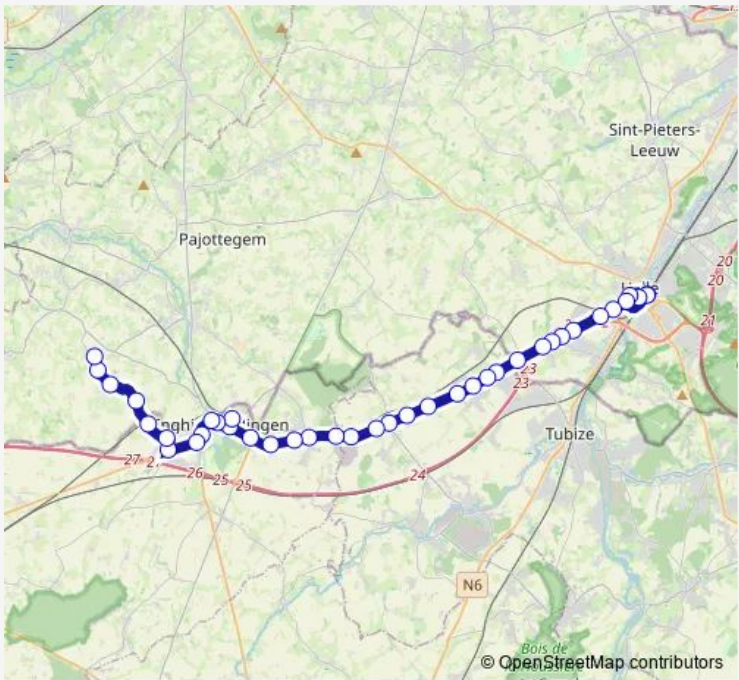

Bus 471 Sint-Pieters-Kapelle - Enghien/Edingen - Halle

[Go to website](#)

Direction
 Marcq/Mark Bassin de Natation/Zwembad — Halle Station - Perron 8
 31 stops
[Open route schedule](#)

- Marcq/Mark Bassin de Natation/Zwembad
- Enghien/Edingen Collège/College
- Enghien/Edingen Dodane
- Enghien/Edingen Eglise/Kerk
- Enghien/Edingen Gare/Station
- Enghien Vieux Marché
- Petit-Enghien Mur du Château
- Petit-Enghien Calvaire
- Petit-Enghien Garage Naway
- Petit-Enghien Carrefour
- Petit-Enghien 12 Maisons
- Bierghes Carrière
- Bierghes Garage Limbourg
- Bierghes Rue de la Station (Ch d'Enghien)
- Bierghes Rue du Sartiau
- Bierghes Epine
- Saintes Couvoir
- Saintes Maison Communale
- Saintes Treullemans
- Saintes Calvaire
- Lembek Weg op Bellingen (Edingensesteenweg)

Route schedule
 Marcq/Mark Bassin de Natation/Zwembad — Halle Station - Perron 8

Monday	14:34-16:25
Tuesday	14:34-16:25
Wednesday	12:14-16:25
Thursday	14:34-16:25
Friday	14:34-16:25
Saturday	—
Sunday	—

Route info
 Direction: Marcq/Mark Bassin de Natation/Zwembad
 Stops: 31
 Trip Duration: 0 hour 45 min

471 — Sint-Pieters-Kapelle - Enghien/Edingen - Halle **BusMaps**

Lembeek Margaille

Lembeek Hondzocht

Lembeek Puestraat