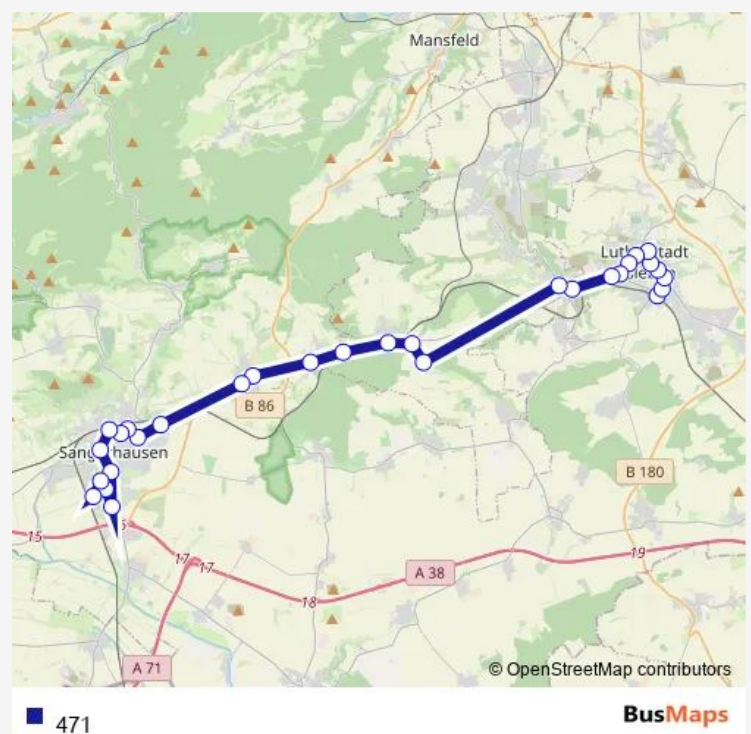

Sangerhausen, Busbahnhof

### Route schedule

Lu. Eisleben, Bahnhof (Bus) — Sangerhausen, Busbahnhof

Monday 06:30-07:17

Tuesday 06:30-07:17

Wednesday 06:30-07:17

Thursday 06:30-07:17

Friday 06:30-07:17

Saturday —

### Route info

Direction: Lu. Eisleben, Bahnhof (Bus)

Stops: 21

Trip Duration: 0 hour 44 min

## Direction

Sangerhausen, Busbahnhof — Lu. Eisleben, Busbahnhof

28 stops

[Open route schedule](#)

Sangerhausen, Busbahnhof

Sangerhausen, Polizeirevier

Sangerhausen, Schützenplatz

Sangerhausen, Alte Promenade