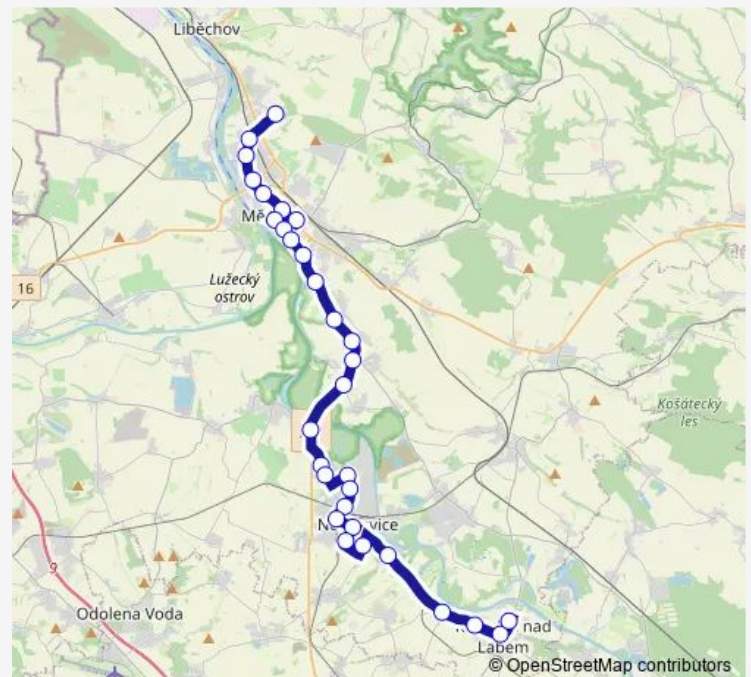

Saturday —

Sunday —

Route info

Direction: Kostelec n.L.,Nám.

Stops: 27

Trip Duration: 0 hour 49 min

Mělník,U Nováků

Mělník,cukrovar

Mělník,U Hřiště

Mělník,Poliklinika

Mělník,Fibichova

Mělník,aut.nádr.

Direction

Kostelec n.L.,Nám. — Neratovice,Dům kultury

8 stops

[Open route schedule](#)