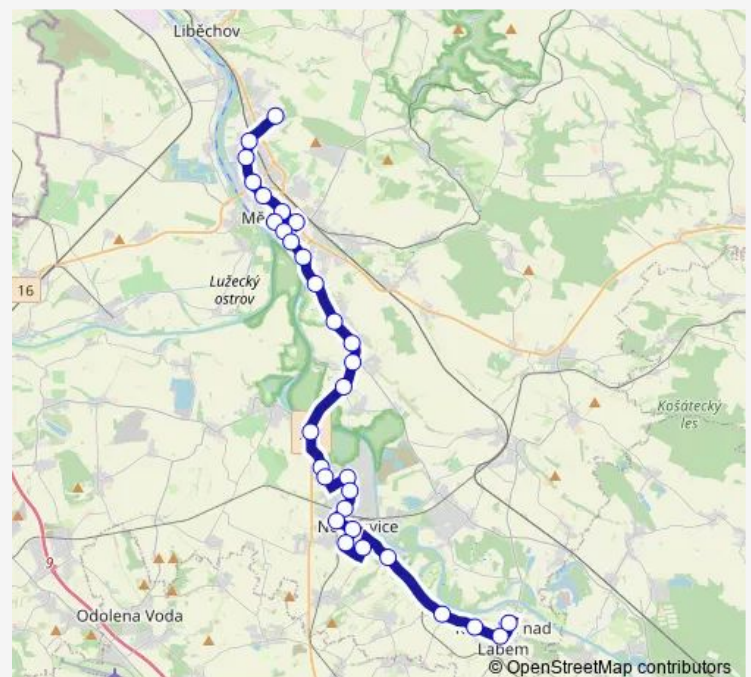

Saturday —

Sunday —

Route info

Direction: Kostelec n.L.,Nám.

Stops: 27

Trip Duration: 0 hour 49 min

Mělník,U Nováků

Mělník,cukrovar

Mělník,U Hřiště

Mělník,Poliklinika

Mělník,Fibichova

Mělník,aut.nádr.

Direction

Kostelec n.L.,Nám. — Neratovice,Dům kultury

8 stops

[Open route schedule](#)