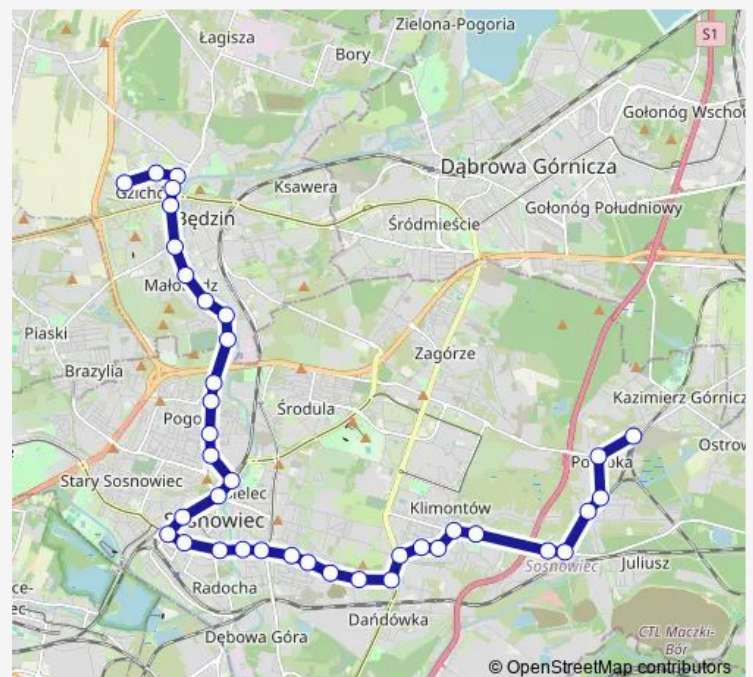

Saturday 03:42-22:34

Sunday 04:06-22:34

Route info

Direction: Osiedle Zamkowe Pętla

Stops: 38

Trip Duration: 0 hour 54 min

Sosnowiec Rondo Ludwik

Sosnowiec Osiedle Wanda

Klimontów Basen

Klimontów Hospicjum

Porąbka Dworzec PKP

Porąbka Łukasiewicza

Porąbka Pekińska

Porąbka Wiejska

Kazimierz Górniczy Pętla

Direction