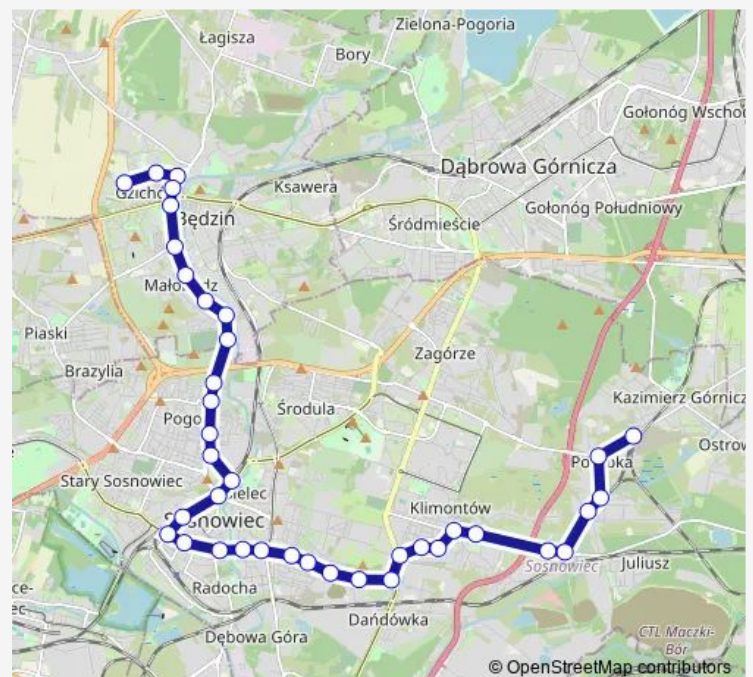

Saturday 03:42-22:34

Sunday 04:06-22:34

Route info

Direction: Osiedle Zamkowe Pętla

Stops: 38

Trip Duration: 0 hour 54 min

Sosnowiec Rondo Ludwik

Sosnowiec Osiedle Wanda

Klimontów Basen

Klimontów Hospicjum

Porąbka Dworzec Pkp

Porąbka Łukasiewicza

Porąbka Pekińska

Porąbka Wiejska

Kazimierz Górniczy Pętla

Direction

Saturday 04:32-23:25

Sunday 04:55-23:25

Route info

Direction: Kazimierz Górniczy Pętla

Stops: 37

Trip Duration: 0 hour 55 min

Pogoń Kościół

Pogoń Rybna