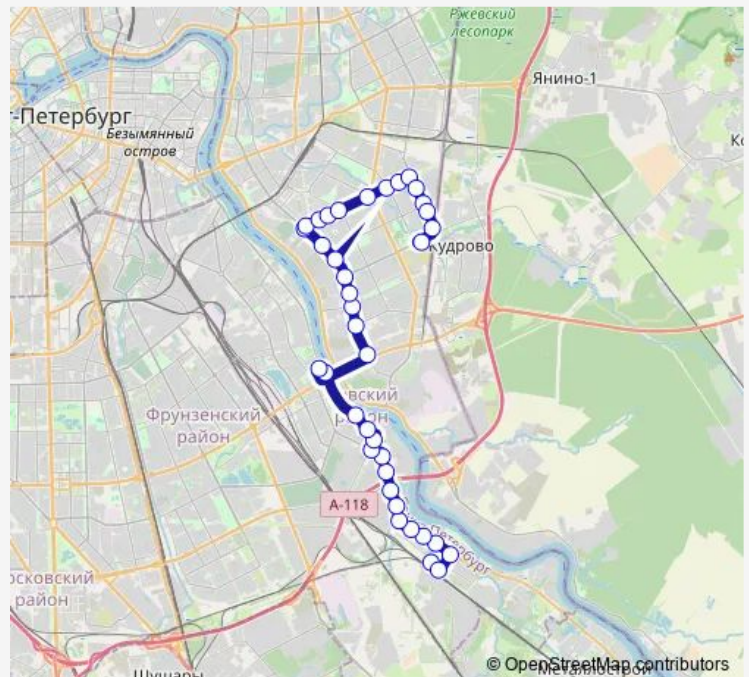

ст. Метро Рыбацкое

Шлиссельбургский пр.

ул. Дмитрия Устинова

Универсам

Шлиссельбургский пр., 1

Бассейн Атлантика

Рыбацкий пр.

Прогонная ул.

Запорожская ул.

ул. Бабушкина

ул. Грибакиных

Трамвайный Парк # 7

ст. Метро Пролетарская

ул. Шелгунова

Администрация Невского Района

ст. Метро Ломоносовская

Дальневосточный пр.

ул. Тельмана

ул. Крыленко

Route schedule

Конечная Станция ст. Метро Рыбацкое (Посадки/Высадки Нет) — Конечная Станция река Оккервиль

Monday	04:26-23:31
Tuesday	04:26-23:31
Wednesday	04:26-23:31
Thursday	04:26-23:31
Friday	04:26-23:31
Saturday	05:02-23:21
Sunday	05:02-23:21

Route info

Direction: Конечная Станция ст. Метро Рыбацкое (Посадки/Высадки Нет)

Stops: 38

Trip Duration: 1 hour 13 min

27 — ст. Метро Рыбацкое - река Оккервиль

ул. Евдокима Огнева

ул. Дыбенко

ул. Антонова-Овсеенко