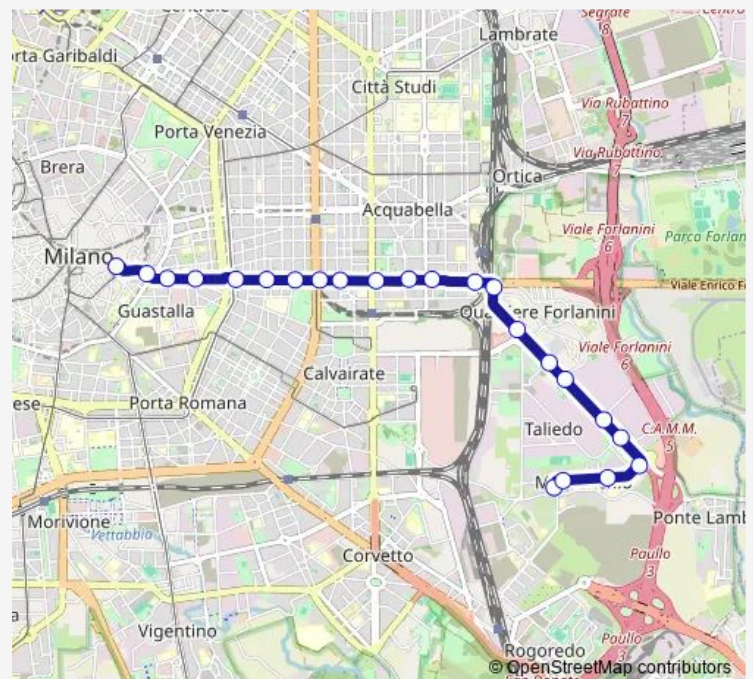

Tram 27 fontana - ungheria

[Go to website](#)

Direction

p.za fontana — v.le ungheria

23 stops

[Open route schedule](#)

p.za fontana

l.go agosto

v.le corsica via lomellina

v.le corsica via negroli

stazione forlanini

via repetti

p.za ovidio

via mecenate via maderna

via mecenate via zante

via mecenate via fantoli

via mecenate via quintiliano

v.le ungheria via mecenate

v.le ungheria l.go guerrieri gonzaga

Route schedule

p.za fontana — v.le ungheria

Monday	04:32-01:40 ⁺¹
Tuesday	04:32-01:40 ⁺¹
Wednesday	04:32-01:40 ⁺¹
Thursday	04:32-01:40 ⁺¹
Friday	04:32-01:40 ⁺¹
Saturday	05:27-01:40 ⁺¹
Sunday	05:28-01:40 ⁺¹

Route info

Direction: p.za fontana

Stops: 23

Trip Duration: 0 hour 38 min

■ 27 — fontana - ungheria

v.le ungheria

v.le ungheria

Direction