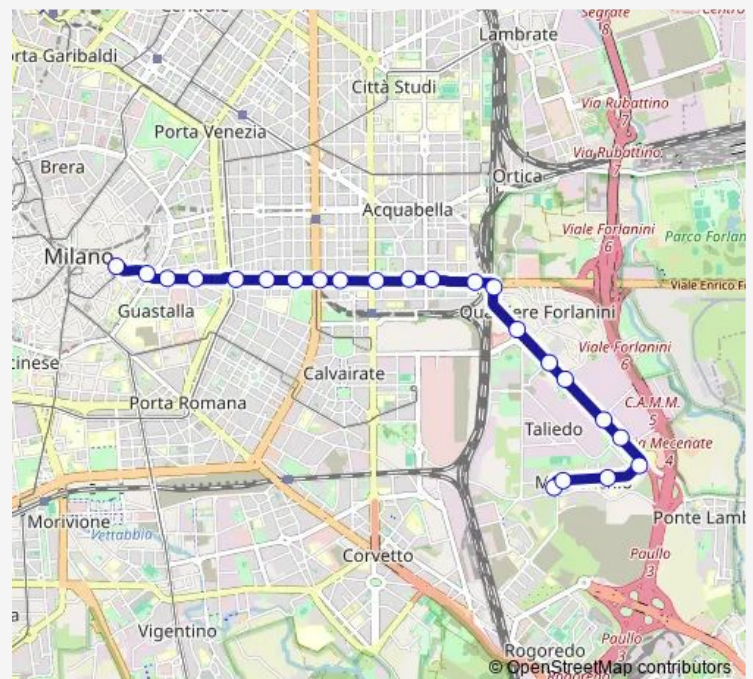

Tram 27 fontana - ungheria

[Go to website](#)

Direction

p.za fontana — v.le ungheria

23 stops

[Open route schedule](#)

p.za fontana

l.go agosto

v.le corsica via lomellina

v.le corsica via negroli

stazione forlanini

via repetti

p.za ovidio

via mecenate via maderna

via mecenate via zante

via mecenate via fantoli

via mecenate via quintiliano

v.le ungheria via mecenate

v.le ungheria l.go guerrieri gonzaga

Route schedule

p.za fontana — v.le ungheria

Monday	04:32-01:40 ⁺¹
Tuesday	04:32-01:40 ⁺¹
Wednesday	04:32-01:40 ⁺¹
Thursday	04:32-01:40 ⁺¹
Friday	04:32-01:40 ⁺¹
Saturday	05:27-01:40 ⁺¹
Sunday	05:28-01:40 ⁺¹

Route info

Direction: p.za fontana

Stops: 23

Trip Duration: 0 hour 31 min

■ 27 — fontana - ungheria

v.le ungheria

v.le ungheria

Direction