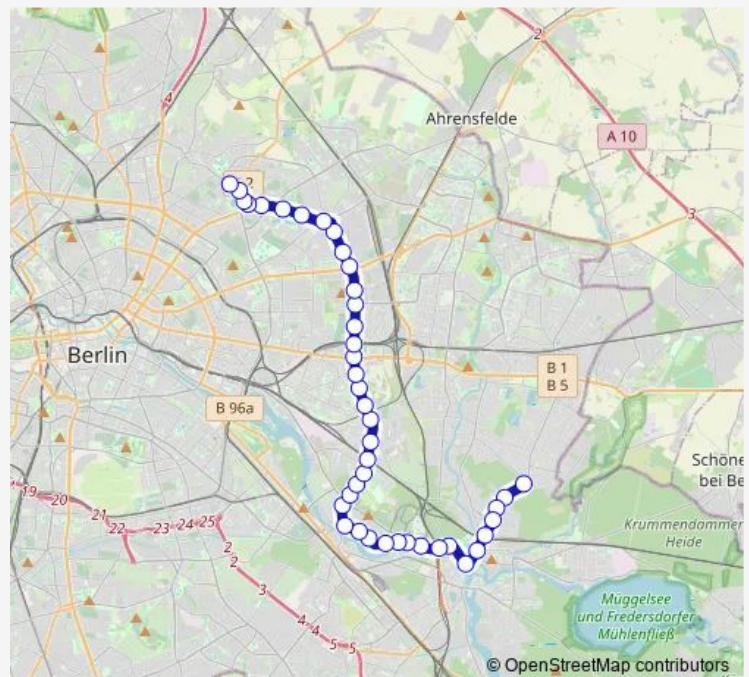

Landsberger Allee/Rhinstr. (Berlin)

Meeraner Str. (Berlin)

Allee der Kosmonauten/Rhinstr. (Berlin)

Beilsteiner Str. (Berlin)

S Springfuhl (Berlin)

Helene-Weigel-Platz (Berlin)

Boschpoler Str. (Berlin)

Allee der Kosmonauten/Poelchaustr. (Berlin)

Adersleber Weg (Berlin)

Alt-Marzahn (Berlin)

Landsberger Allee/Blumberger Damm (Berlin)

Route schedule

Berlin, Pasedagplatz — Berlin, Betriebshof Marzahn

Monday	20:23-00:32 ⁺¹
Tuesday	20:23-00:32 ⁺¹
Wednesday	20:23-00:32 ⁺¹
Thursday	20:23-00:32 ⁺¹
Friday	20:23-00:32 ⁺¹
Saturday	20:36-00:32 ⁺¹
Sunday	20:36-00:32 ⁺¹

Route info

Direction: Berlin, Pasedagplatz

Stops: 24

Trip Duration: 0 hour 34 min

■ 27

BusMaps

Brodowiner Ring (Berlin)

Berlin, Betriebshof Marzahn

Berlin, Betriebshof Marzahn

Direction

Berlin, Pasedagplatz — Betriebshof Weißensee (Berlin)

26 stops

[Open route schedule](#)

Berlin, Pasedagplatz

Berliner Allee/Rennbahnstr. (Berlin)

Buschallee (Berlin)