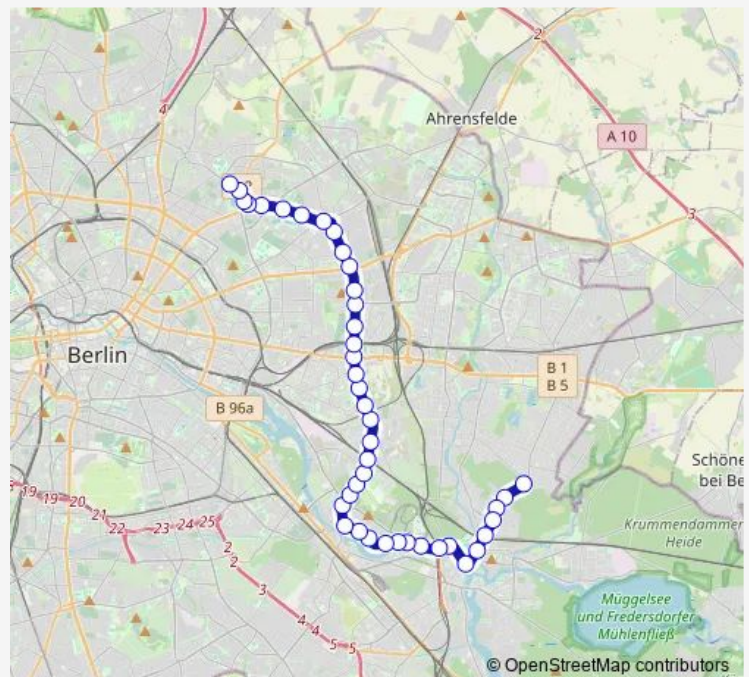

Landsberger Allee/Rhinstr. (Berlin)

Meeraner Str. (Berlin)

Allee der Kosmonauten/Rhinstr. (Berlin)

Beilsteiner Str. (Berlin)

S Springfuhl (Berlin)

Helene-Weigel-Platz (Berlin)

Boschpoler Str. (Berlin)

Allee der Kosmonauten/Poelchaustr. (Berlin)

Adersleber Weg (Berlin)

Alt-Marzahn (Berlin)

Landsberger Allee/Blumberger Damm (Berlin)

Route schedule

Berlin, Pasedagplatz — Berlin, Betriebshof Marzahn

Monday	20:23-00:32 ⁺¹
Tuesday	20:23-00:32 ⁺¹
Wednesday	20:23-00:32 ⁺¹
Thursday	20:23-00:32 ⁺¹
Friday	20:23-00:32 ⁺¹
Saturday	20:36-00:32 ⁺¹
Sunday	20:36-00:32 ⁺¹

Route info

Direction: Berlin, Pasedagplatz

Stops: 24

Trip Duration: 0 hour 34 min

■ 27

BusMaps

Brodowiner Ring (Berlin)

Berlin, Betriebshof Marzahn

Berlin, Betriebshof Marzahn

Direction

Berlin, Mahlsdorf-Süd — Betriebshof Lichtenberg (Berlin)

34 stops

[Open route schedule](#)

Berlin, Mahlsdorf-Süd

Unter den Birken (Berlin)

Wongrowitzer Steig (Berlin)