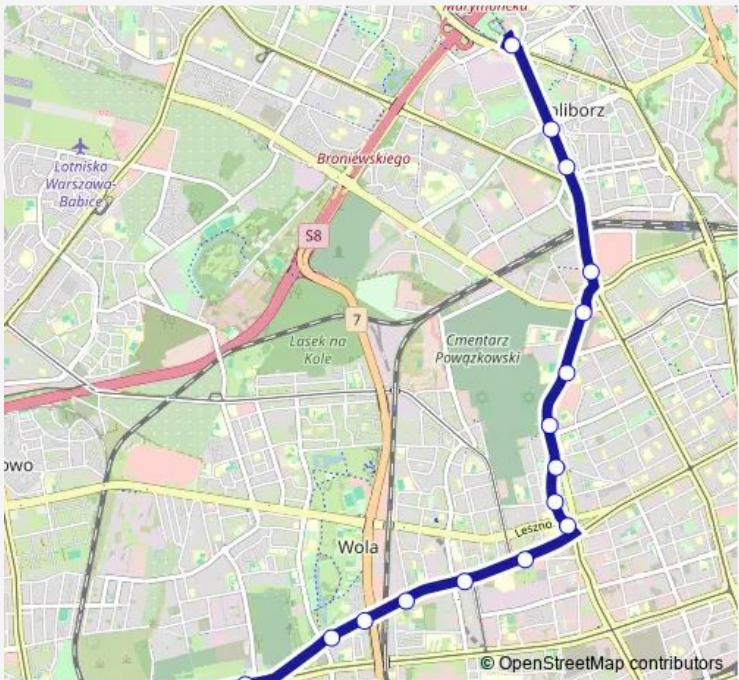

Tram 27 Cm. Wolski – Metro Marymont

[Go to website](#)

Direction
 Metro Marymont — Cm. Wolski
 17 stops
[Open route schedule](#)

- Metro Marymont
- Ks. Popiełuszki
- Pl. Grunwaldzki
- Rondo „Radosława”
- Powązkowska
- Niska
- Cm. Żydowski
- Żytnia
- Okopowa
- Zajezdnia Wola
- Metro Płocka
- Sokołowska
- PKP Wola (Wolska)
- Elekcyjna
- Reduta Wolska
- Sowińskiego
- Cm. Wolski

Route schedule
 Metro Marymont — Cm. Wolski

Monday	04:39-22:21
Tuesday	04:39-22:21
Wednesday	04:39-22:21
Thursday	04:39-22:21
Friday	04:39-22:21
Saturday	04:39-22:21
Sunday	04:39-22:21

Route info
 Direction: Metro Marymont
 Stops: 17
 Trip Duration: 0 hour 25 min

27 — Cm. Wolski – Metro Marymont BusMaps

Direction

Cm. Wolski — Rogalińska

8 stops

[Open route schedule](#)

Cm. Wolski

Sowińskiego

Reduta Wolska

Wednesday 04:30-22:20

Thursday 04:30-22:20

Friday 04:30-22:20

Saturday 04:31-22:20

Sunday 04:31-22:20

Route info

Direction: Cm. Wolski

Stops: 18