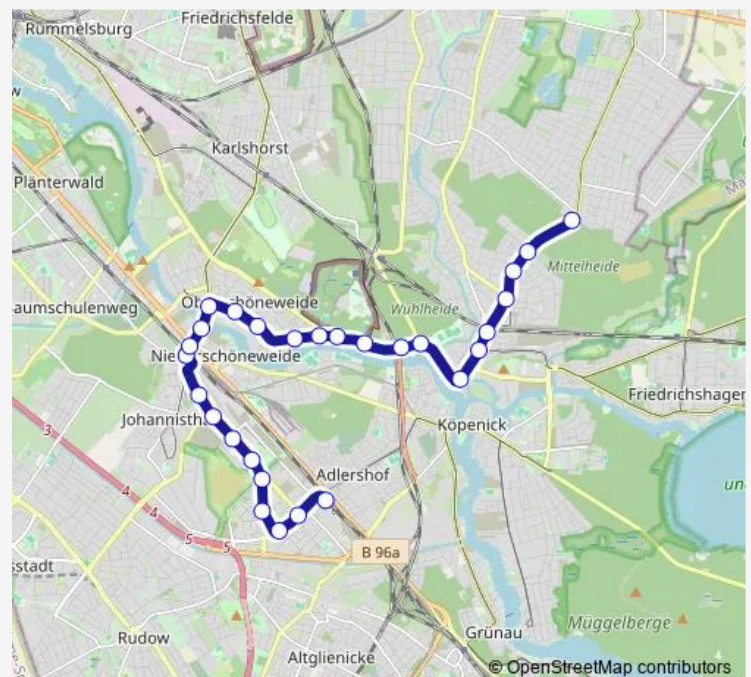

S Schöneeweide Bhf (Berlin)

Brückenstr. (Berlin)

Wilhelminenhofstr./Edisonstr. (Berlin)

Route schedule

Berlin, Betriebshof Köpenick — Berlin, Mahlsdorf-Süd

Monday 03:12-03:32

Tuesday 03:12-03:32

Wednesday 03:12-03:32

Thursday 03:12-03:32

Friday 03:12-03:32

Saturday —

Sunday —

Route info

Direction: Berlin, Betriebshof Köpenick

Stops: 36

Trip Duration: 0 hour 52 min

27

BusMaps

Firlstr. (Berlin)

Rathenaustr./HTW (Berlin)

Ostendstr. (Berlin)

Weiskopffstr. (Berlin)

Freizeit- und Erholungszentrum (Berlin)

Nixenstr. (Berlin)