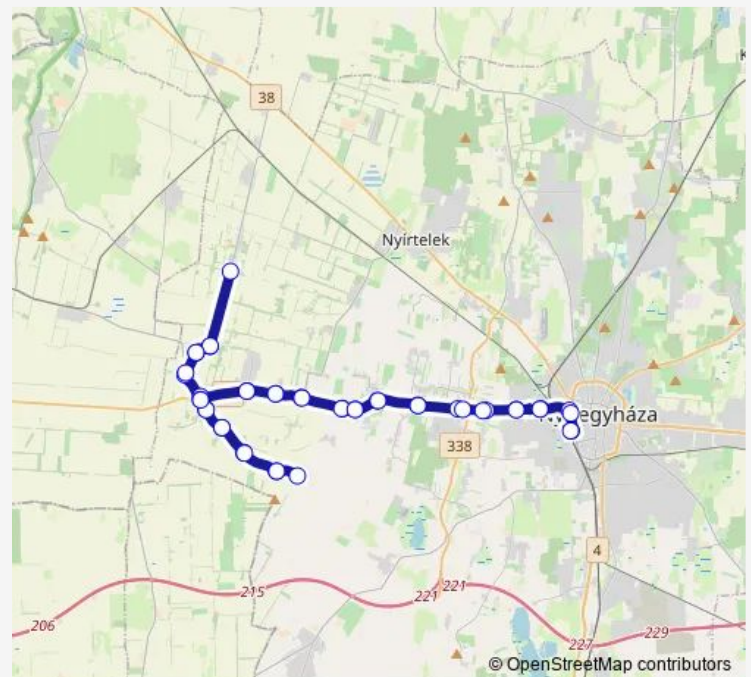

Nyíregyháza, Szelesbokor bejárati út

Nyíregyháza, sulyánbokori elágazás

Nagycserkesz, nyírteleki elágazás

Nagycserkesz, alsó

Nagycserkesz, autóbusz-váróterem

Nagycserkesz, Tiszalöki útelágazás

Nagycserkesz, Bánfibokori elágazás

Nagycserkesz, Lakatosbokor 2-es kilométerkő

Nagycserkesz, Bánfibokor bejárati út

Nyírtelek, Görögszállás

Nagycserkesz, Bánfibokor bejárati út

Nagycserkesz, Lakatosbokor 2-es kilométerkő

Route schedule

Nyíregyháza, autóbusz-állomás — Nyíregyháza, autóbusz-állomás

Monday	05:20-16:40
Tuesday	07:00
Wednesday	07:00
Thursday	07:00
Friday	05:20-16:40
Saturday	05:20-16:40
Sunday	05:20-16:40

Route info

Direction: Nyíregyháza, autóbusz-állomás

Stops: 45

Trip Duration: 1 hour 10 min