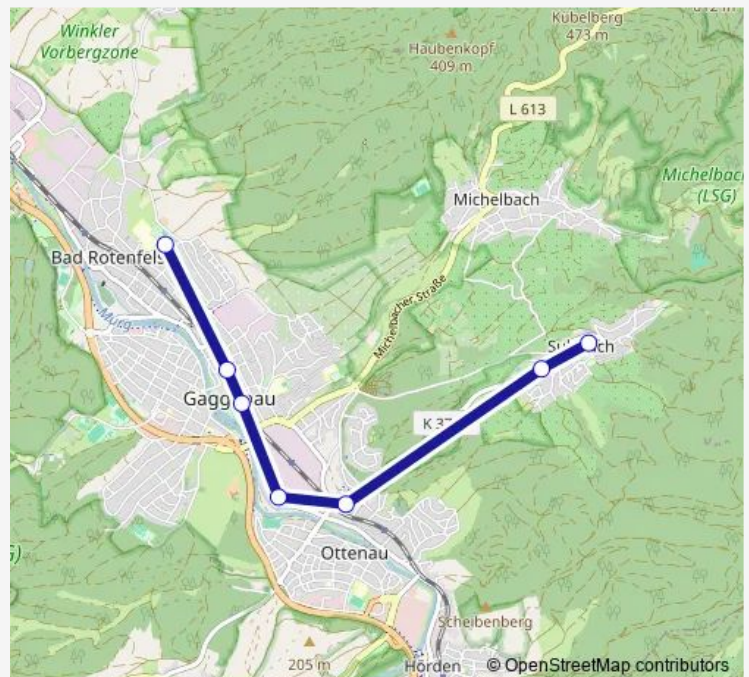

Direction

Sulzbach Unterdorf — Gaggenau Bahnhof

4 stops

[Open route schedule](#)

Sulzbach Unterdorf

Ottenau Sulzbacher Straße

Gaggenau Mercedes-Benz Werk

Gaggenau Bahnhof

Route schedule

Sulzbach Unterdorf — Gaggenau Bahnhof

Monday 06:22-06:48

Tuesday 06:22-06:48

Wednesday 06:22-06:48

Thursday 06:22-06:48

Friday 06:22-06:48

Saturday —

Sunday —

Route info

Direction: Sulzbach Unterdorf

Stops: 4

Trip Duration: 0 hour 12 min

Direction

Sulzbach Oberdorf — Bad Rotenfels Schulz. Dachgrub

6 stops

[Open route schedule](#)

Sulzbach Oberdorf

Sulzbach Unterdorf

Ottenau Sulzbacher Straße

Gaggenau Mercedes-Benz Werk

Gaggenau Bahnhof

Bad Rotenfels Schulz. Dachgrub

Route schedule