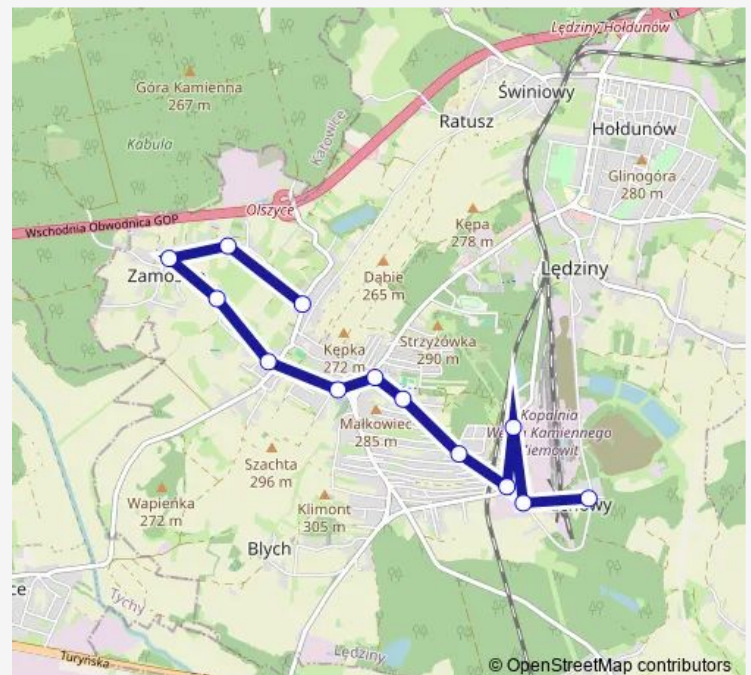

Łędziny Zamkowa

Zamoście Posesja 10

Zamoście Skrzyżowanie

Zamoście Posesja 30

Łędziny Zakole

Łędziny Centrum Logistyczne

Route schedule

Rachowy Osiedle — Łędziny Centrum Logistyczne

Monday 13:31-14:32

Tuesday 13:31-14:32

Wednesday 13:31-14:32

Thursday 13:31-14:32

Friday 13:31-14:32

Saturday —

Sunday —

Route info

Direction: Rachowy Osiedle

Stops: 16

Trip Duration: 0 hour 24 min

Direction

Lędziny Kopalnia Ziemowit — Rachowy Osiedle

17 stops

[Open route schedule](#)

Lędziny Kopalnia Ziemowit

Sunday —

Route info

Direction: Lędziny Kopalnia Ziemowit

Stops: 17

Trip Duration: 0 hour 28 min

Direction

Rachowy Osiedle — Zamoście Zawiszy Czarne

15 stops