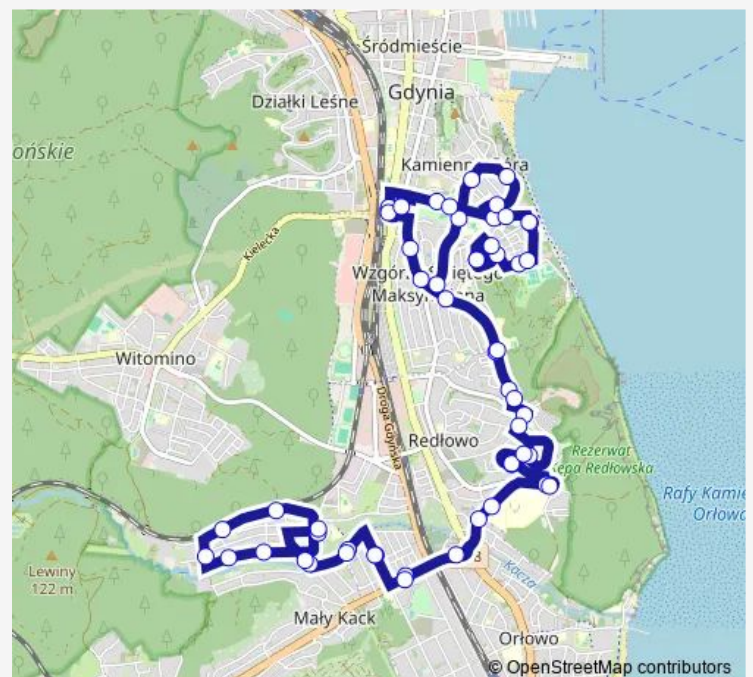

Plac Górnośląski 02

Sosnowiecka 01

Kurpiowska 02

Route schedule

Norwida 02 — Norwida 02

Monday 07:10-16:37

Tuesday 07:10-16:37

Wednesday 07:10-16:37

Thursday 07:10-16:37

Friday 07:10-16:37

Saturday —

Sunday —

Route info

Direction: Norwida 02

Stops: 53

Trip Duration: 1 hour 9 min

■ 252 — Norwida - Norwida

BusMaps

Łowicka - Szkoła 02

Mały Kack Sandomierska 03

Wieluńska - Lipnowska 02

Wieluńska - Radomska 02

Mały Kack Łęczycka 01

Olkuska - Radomska 01

Olkuska - Łowicka 01

Mały Kack Sandomierska 01

Łowicka - Szkoła 01

Kurpiowska 01

Sosnowiecka 02

Plac Górnośląski 01

Instytut Med. Morskiej i Tropikalnej 01

Redłowo Szpital 01