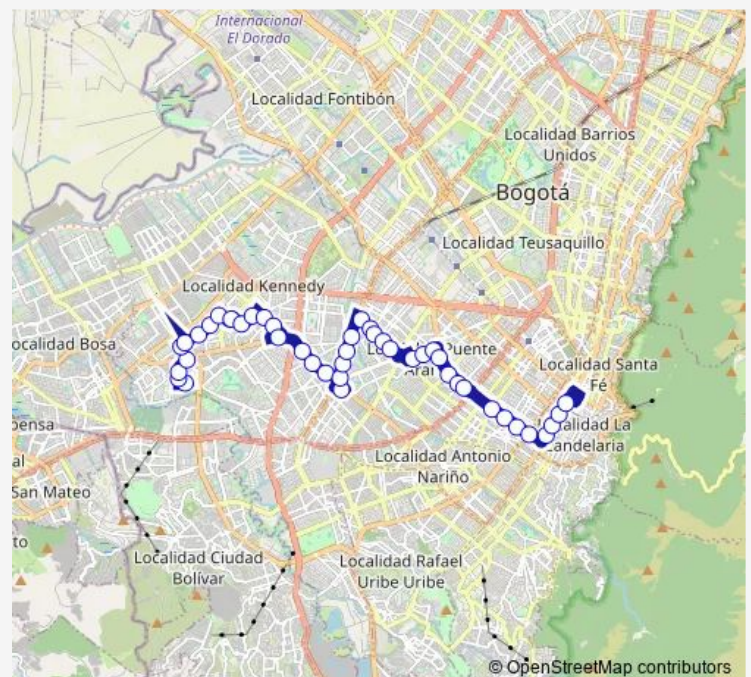

CL 26 Sur - KR 73d

CL 26 Sur - KR 73

AV. 1 de Mayo - CL 35B Sur

AV. 1 de Mayo - KR 71D

AV. 1 de Mayo - KR 69B

AV. 1 de Mayo - KR 68D

CL 28 Sur - KR 52b

AK 68 - AV. 1 de Mayo

### Route schedule

KR 77Q - CL 47A Sur — AK 10 - CL 15

Monday 04:00-23:08

Tuesday 04:00-23:08

Wednesday 04:00-23:08

Thursday 04:00-23:08

Friday 04:00-23:08

Saturday 04:00-23:08

### Route info

Direction: KR 77Q - CL 47A Sur

Stops: 43

Trip Duration: 0 hour 47 min

AK 68 - CL 12 Sur

AK 68 - CL 1C Sur

AC 3 - KR 66a

AC 3 - KR 60