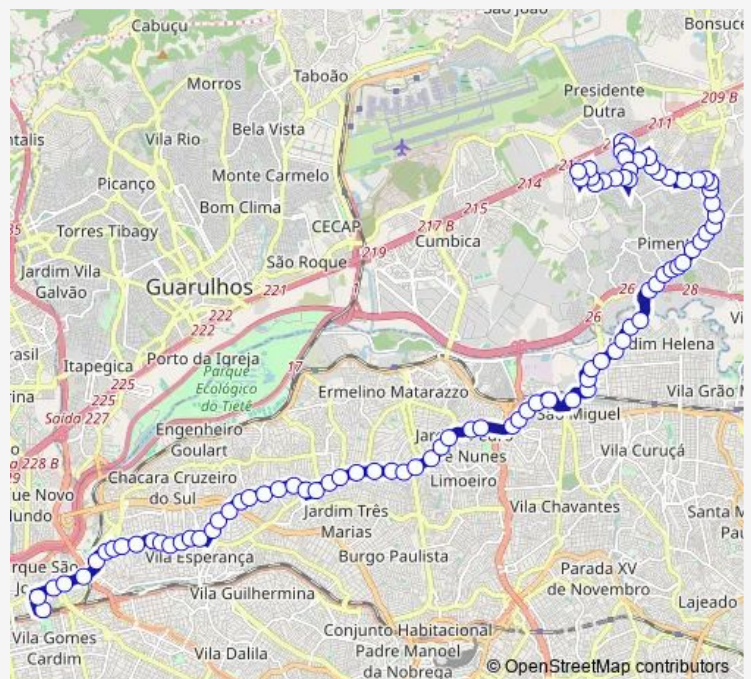

Av. São Miguel, 300

Av. São Miguel, 580

Avenida São Miguel, 920

Av. São Miguel, 1284

Avenida São Miguel, 1536

Route schedule

Terminal DO Metro Carrao — Rua Tarauacá, 1108

Monday 05:30-23:30

Tuesday 05:30-23:30

Wednesday 05:30-23:30

Thursday 05:30-23:30

Friday 05:30-23:30

Saturday 05:30-23:15

Sunday 06:00-23:15

Route info

Direction: Terminal DO Metro Carrao

Stops: 90

Trip Duration: 3 hour 9 min

252 — Guarulhos (Jardim Cumbica) / Sao Paulo (Metro Carrao) **BusMaps**

Av. São Miguel, 1858

Avenida São Miguel, 2216

Avenida São Miguel, 2650

Avenida São Miguel, 2902-3010

Acesso para Av São Miguel

Av. São Miguel, 3550

Av. São Miguel, 3838

R. Miguel Triguelas, 2

Av. São Miguel, 4650

Avenida São Miguel, 5222-5240

Avenida São Miguel, 5506-5580

Av. São Miguel, 5888