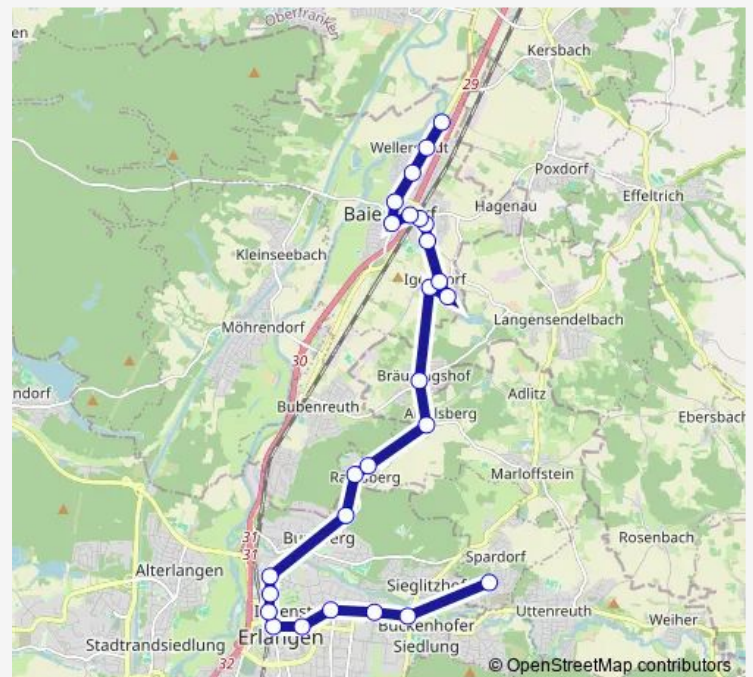

Baiersdorf Erlanger Straße

Baiersdorf, Bahnhof Westseite

Baiersdorf In der Hut

Baiersdorf Am Igelsdorfer Weg

Igelsdorf (b.Baiersd) Fwh

Igelsdorf (b.Baiersd) Bergstr.

Igelsd.(Baiersd) Bräuningsh.St

Bräuningshof Dorfbrunnenstr.

### Route schedule

Baiersdorf Am Kreuzbach — Erlangen, Hugenottenpl.

Monday	—
Tuesday	—
Wednesday	—
Thursday	24:53 <sup>+1</sup>
Friday	24:53 <sup>+1</sup>
Saturday	—
Sunday	08:40-00:53 <sup>+1</sup>

### Route info

Direction: Baiersdorf Am Kreuzbach

Stops: 19

Trip Duration: 0 hour 34 min

## Direction

Baiersdorf Am Kreuzbach — Erlangen, Hugenottenpl.

20 stops

[Open route schedule](#)

Baiersdorf Am Kreuzbach

Wellerstadt Hauptstr.

Baiersdorf Rewe-Markt

Baiersdorf Jahnhalle