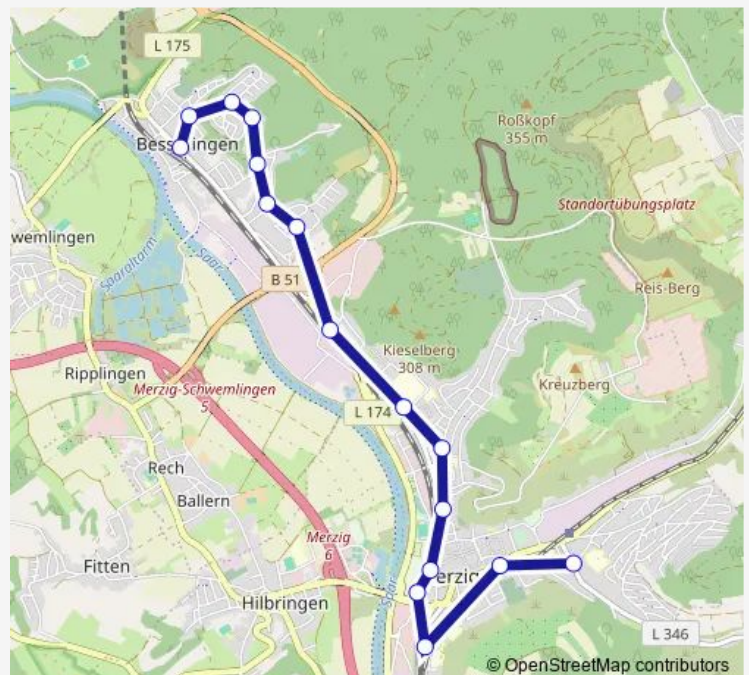

Stadthalle, Merzig

Bahnhof, Merzig

Vse, Merzig

Merchinger Str., Merzig

Route schedule

Kirche, Besseringen Merzig — Merchinger Str., Merzig

Monday 07:08

Tuesday 07:08

Wednesday 07:08

Thursday 07:08

Friday 07:08

Saturday —

Sunday —

Route info

Direction: Kirche, Besseringen Merzig

Stops: 16

Trip Duration: 0 hour 26 min

Direction

Gemeinschaftsschule, Orscholz Mettlach — Bahnhof, Merzig

24 stops

[Open route schedule](#)

Gemeinschaftsschule, Orscholz Mettlach

Post, Orscholz Mettlach

Steinmühle, Nohn Mettlach