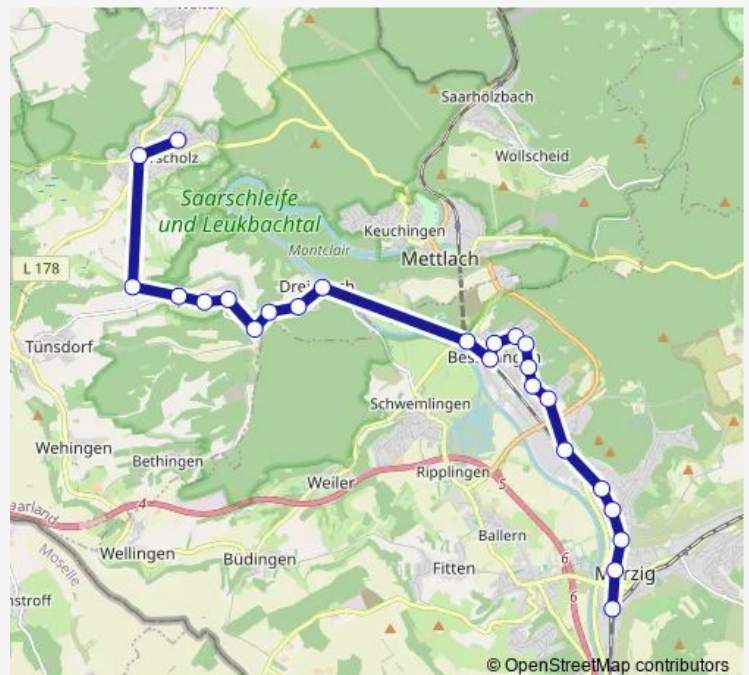

Ortsmitte, Ballern Merzig

Ortsmitte, Fitten Merzig

Neubaugebiet, Fitten Merzig

Route schedule

Seminarstr., Merzig — Neubaugebiet, Fitten Merzig

Monday 13:06

Tuesday 13:06

Wednesday 13:06

Thursday 13:06

Friday 13:06

Saturday —

Sunday —

Route info

Direction: Seminarstr., Merzig

Stops: 15

Trip Duration: 0 hour 24 min

Direction

Gemeinschaftsschule, Orscholz Mettlach — Ortsmitte, Dreisbach Mettlach

13 stops

[Open route schedule](#)

Gemeinschaftsschule, Orscholz Mettlach

Grundschule, Orscholz Mettlach

Steinmühle, Nohn Mettlach