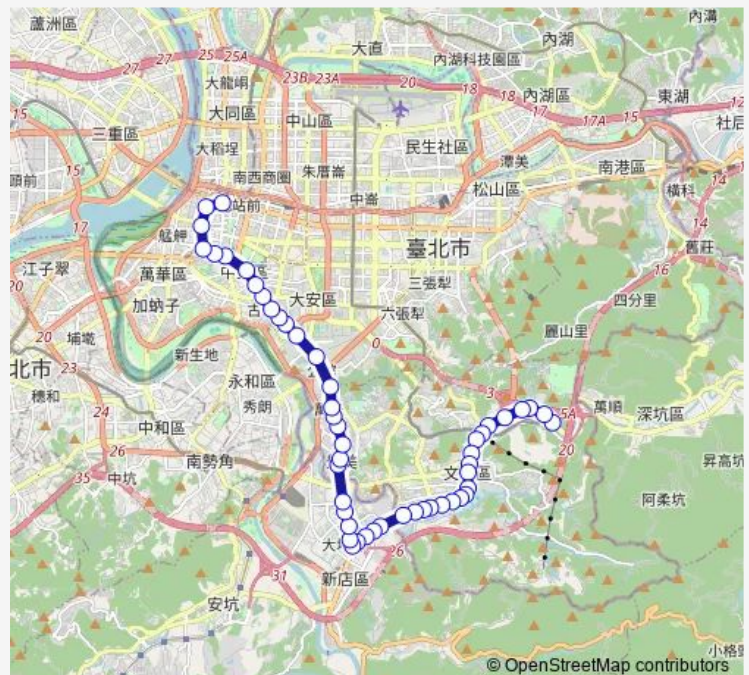

Bus 252 富德-臺北車站

[Go to website](#)

Direction

富德 — 臺北車站(重慶)

50 stops

[Open route schedule](#)

- 富德
- 象頭埔
- 萬福橋
- 石壁坑
- 風動石
- 博嘉國小
- 捷運木柵站
- 木柵高工
- 萬芳路口
- 萬壽橋頭(木柵)
- 文山行政中心(木新)
- 指南路口
- 木南公園
- 景文中學
- 司法新村
- 忠順廟
- 國泰新村(木新)
- 力行國小
- 木新市場
- 景美女中
- 寶高產業園區

Route schedule

富德 — 臺北車站(重慶)

Monday	05:30-23:00
Tuesday	05:30-23:00
Wednesday	05:30-23:00
Thursday	05:30-23:00
Friday	05:30-23:00
Saturday	05:30-23:00
Sunday	05:30-23:00

Route info

Direction: 富德

Stops: 50

Trip Duration: 1 hour 11 min

252 — 富德-臺北車站

加油站

寶橋中興路口

北新公寓

北新國小

捷運七張站

新店郵局

大坪林