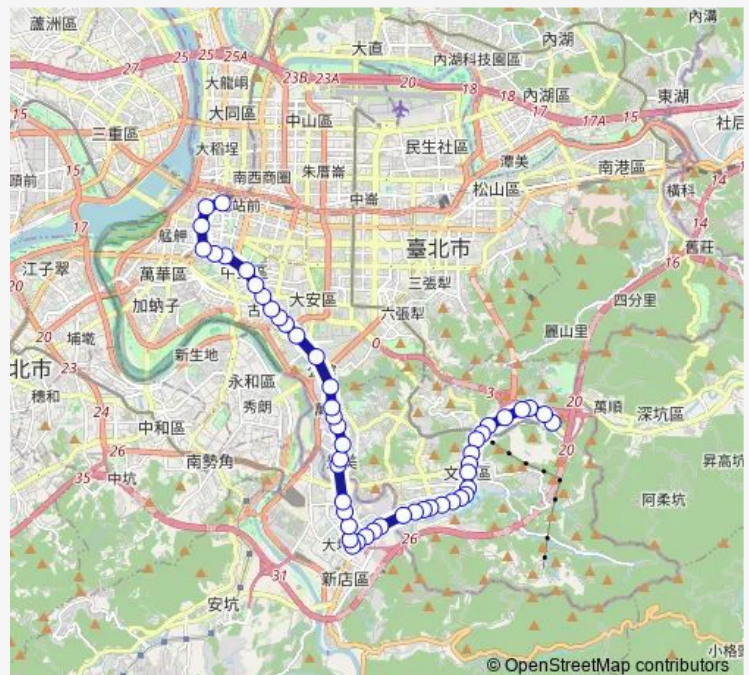

Bus 252 富德-臺北車站

[Go to website](#)

Direction

富德 — 臺北車站(重慶)

50 stops

[Open route schedule](#)

- 富德
- 象頭埔
- 萬福橋
- 石壁坑
- 風動石
- 博嘉國小
- 捷運木柵站
- 木柵高工
- 萬芳路口
- 萬壽橋頭(木柵)
- 文山行政中心(木新)
- 指南路口
- 木南公園
- 景文中學
- 司法新村
- 忠順廟
- 國泰新村(木新)
- 力行國小
- 木新市場
- 景美女中
- 寶高產業園區

Route schedule

富德 — 臺北車站(重慶)

Monday	05:30-23:00
Tuesday	05:30-23:00
Wednesday	05:30-23:00
Thursday	05:30-23:00
Friday	05:30-23:00
Saturday	05:30-23:00
Sunday	05:30-23:00

Route info

Direction: 富德

Stops: 50

Trip Duration: 1 hour 3 min