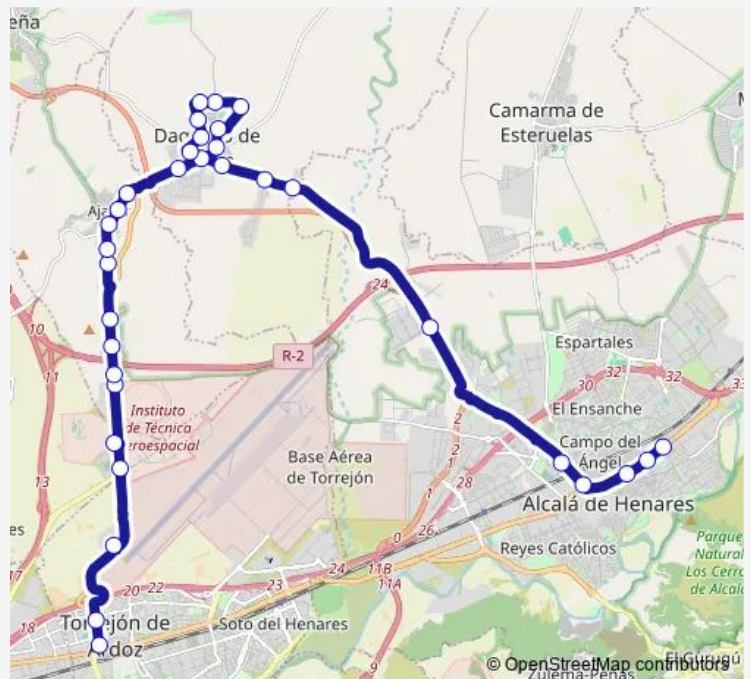

VÍA Complutense-Brihuega

LUIS ASTRANA MARÍN-ANDRÉS LLORENTE

AV.DAGANZO-GTA.CHORRILLO

Ctra.M100-Pol.Ind.Camporroso

Ctra.M118-EL Globo

Ctra.M118-Pol.Ind.Los Frailes

Ctra.M118-Salvador Dalí

Niño-Pza.Mesón DE LA Fuente

Daganzo DE Arriba-Gta.Alcalá

Ctra.Ajalvir-Pol.Ind.Gitesa

Ctra.Daganzo-Ermita SAN Roque

Ajalvir-Ctra.Daganzo

Route schedule

VÍA COMPLUTENSE-BARRIO LEDESMA — Terminal Av.Fronteras

Monday	00:00-23:00
Tuesday	00:00-23:00
Wednesday	00:00-23:00
Thursday	00:00-23:00
Friday	00:00-23:00
Saturday	00:00-23:00
Sunday	00:00-23:00

Route info

Direction: VÍA COMPLUTENSE-BARRIO LEDESMA

Stops: 33

Trip Duration: 0 hour 51 min

252 — Torrejón-Daganzo-Alcalá

Ctra.Daganzo-Ctra.Cobeña

Antigua.M114-Pol.Ind.Los Olivos

Ctra.M114-Pol.Ind.Juan Y Antonio

Direction: Terminal Av.Fronteras

Stops: 33

Trip Duration: 0 hour 59 min

Ctra.M118-Salvador Dalí

Ctra.M118-Pol.Ind.Los Frailes

Ctra.M118-EL Globo

CTRA.M100-POL.IND.CAMPORROSO

AV.DAGANZO-GTA.DEL CHORRILLO