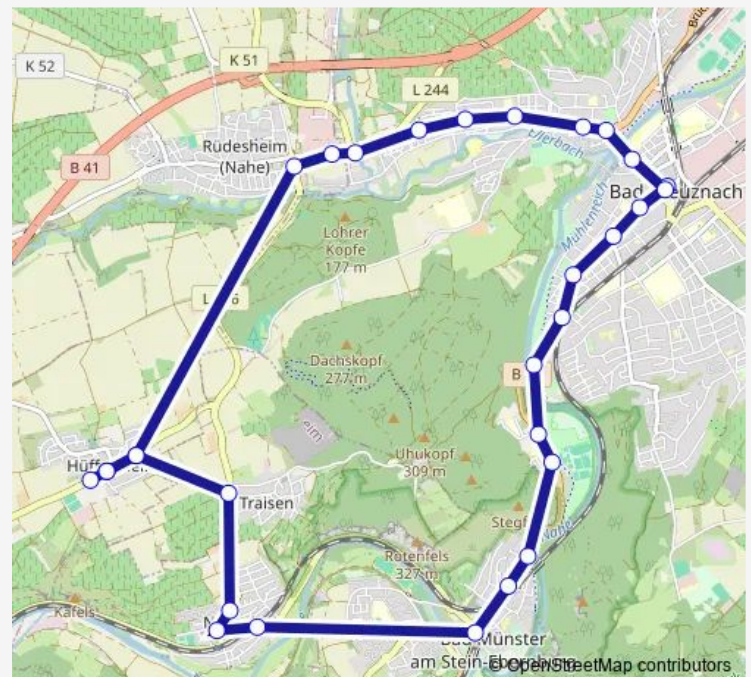

Direction

Bad Kreuznach, Bahnhof — Bad Kreuznach, Bahnhof

29 stops

[Open route schedule](#)

- Bad Kreuznach, Bahnhof
- Bad Kreuznach, Stadtwerke
- Bad Kreuznach, Stadt./VFL-Hal.
- Kh,Holzmarkt/Otto-Zimmer-Pl.
- Bad Kreuznach, Weinbauschule
- Bad Kreuznach, Spelzgrund
- Bad Kreuznach, Völkerring
- Rüdesheim, Am Wiesenberg
- Rüdesheim, Abzw. Hüffelsheim
- Hüffelsheim, Post
- Hüffelsheim, Rathaus
- Hüffelsheim, Sportplatz
- Hüffelsheim, Rathaus
- Hüffelsheim, Post
- Traisen, Ortseingang
- Norheim, Römerfeld
- Norheim, Abzw. Hüffelsheim
- Norheim, Kirche
- Bad Münster, Abzw. Norheim
- Bad Münster, Umgehungsstr./Bf
- Bad Münster, Weinbergstraße

Route info

Direction: Bad Kreuznach, Bahnhof

Stops: 29

Trip Duration: 0 hour 46 min

Bad Kreuznach, Theodorshalle

Bad Kreuznach, Salinental

Bad Kreuznach, Karlshalle

Bad Kreuznach, Moltkestraße

Bad Kreuznach, Oranienpark

Bad Kreuznach, Badea./Kreisv.

Bad Kreuznach, Salinenpl/Kaufh

Bad Kreuznach, Bahnhof

Direction

Bad Kreuznach, Bahnhof — Bad Kreuznach, Bahnhof

30 stops

[Open route schedule](#)

Saturday 08:05-16:05

Sunday 12:05-16:05

Route info

Direction: Bad Kreuznach, Bahnhof

Stops: 30

Trip Duration: 0 hour 42 min

Bad Kreuznach, Weinbauschule

Kh,Holzmarkt/Otto-Zimmer-Pl.