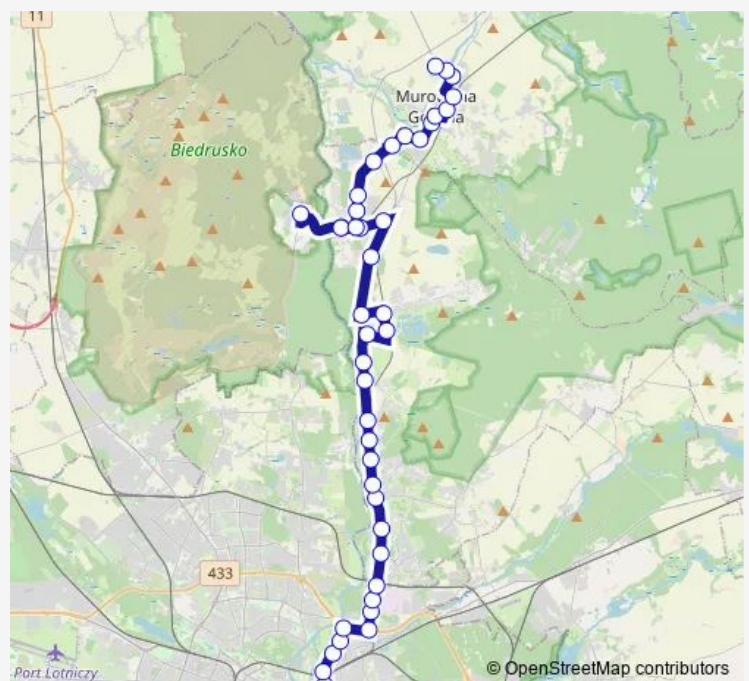

01:45

Sunday

01:45

Route info

Direction: Rondo Śródka

Stops: 43

Trip Duration: 0 hour 52 min

252 — Rondo Śródka - Przebędowo Pętla|Przebędowo Pętla - Rondo Śródka

Owińska/Lipowa

Owińska/Ks. Piotrowskiego

Bolechow/Przejazd

Bolechow/Poligonowa

Bolechow-Os./Szkoła

Promnice/Północna

Biedrusko/Park

Promnice/Północna