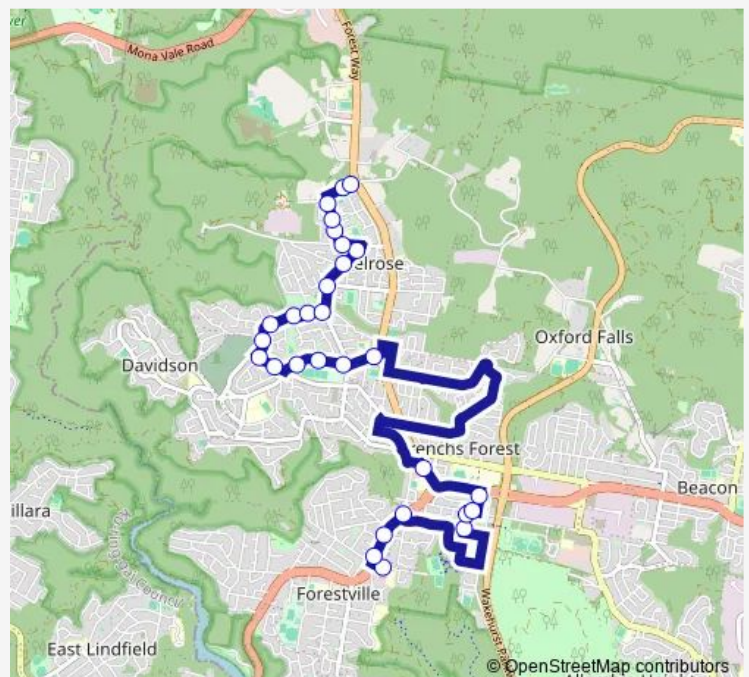

Lockwood Av At Peacock Pde

Lockwood Av At Hakea Av

Hakea Av Opp Kyeema Pde

Haigh Av Before Wanniti Rd

Haigh Av At Camira Cl

Haigh Av At Elm Av

Haigh Av At Pringle Av

Route schedule

Our Lady Of Good Counsel Primary School, Currie Rd — Wyatt Av Before Forest Way

Monday	15:30
Tuesday	15:30
Wednesday	15:30
Thursday	15:30
Friday	—
Saturday	—
Sunday	—

Route info

Direction: Our Lady Of Good Counsel Primary School, Currie Rd

Stops: 29

Trip Duration: 0 hour 40 min

252 — Our Lady Of Good Counsel School to Wyatt Av opp Lockhart Pl

Pringle Av Opp Hews Pde

Pringle Av At Windrush Av

Ralston Av Shops, Pringle Av

Ralston Av Opp Belrose Public School

Cotentin Rd Opp Nursery Pl

Cotentin Rd At Stratford Dr

Cotentin Rd Opp Wyatt Park Tennis Centre

John Colet School, Wyatt Av

Wyatt Av Before Forest Way

252 School Bus time schedules and route maps are available in an offline PDF at [busmaps.com](https://busmaps.com). Use the [busmaps.com](https://busmaps.com) website to see live bus times, train schedule or subway schedule, and step-by-step directions for all public transit in Sydney