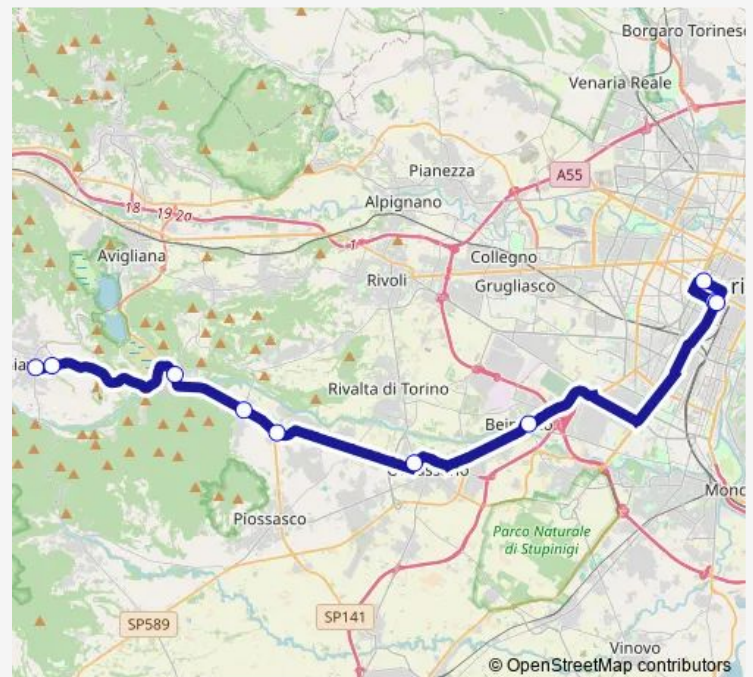

## Bus 252 Coazze-Orbassano-Torino

[Go to website](#)**Direction**

GIAVENO - VIALE REGINA ELENA — COAZZE

4 stops

[Open route schedule](#)

GIAVENO - VIALE REGINA ELENA

BERGERETTI

SELVAGGIO

COAZZE

**Route schedule**

GIAVENO - VIALE REGINA ELENA — COAZZE

Monday	09:10-12:05
Tuesday	09:10-12:05
Wednesday	09:10-12:05
Thursday	09:10-12:05
Friday	09:10-12:05
Saturday	09:10
Sunday	—

**Route info**

Direction: GIAVENO - VIALE REGINA ELENA

Stops: 4

Trip Duration: 0 hour 15 min

■ 252 — Coazze-Orbassano-Torino

**BusMaps**

**Direction**

COAZZE — GIAVENO - VIALE REGINA ELENA

4 stops

[Open route schedule](#)

### Route info

Direction: TORINO - CORSO RE UMBERTO I - CORSO STATI UNITI

Stops: 10

Trip Duration: 1 hour 15 min