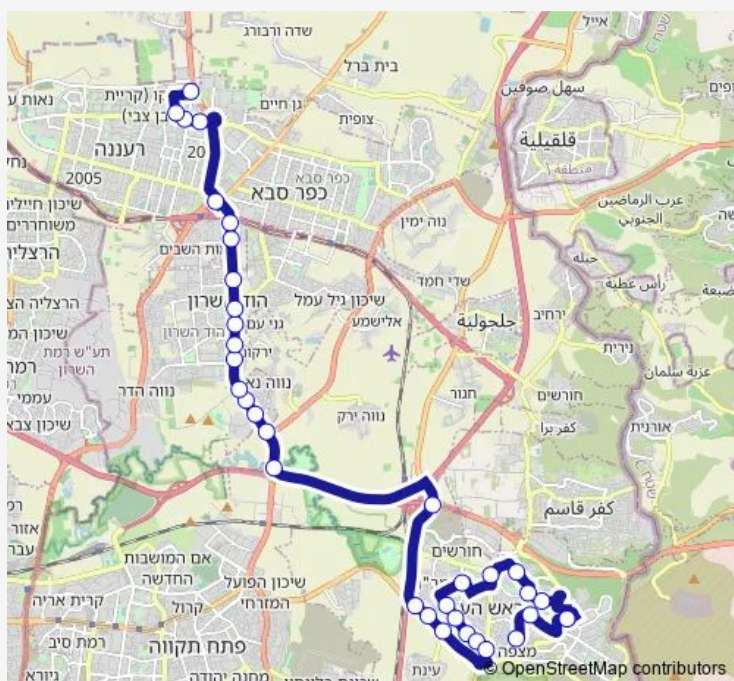

עיריית הוד השרון/דרך רמתיים

מרכז הוד השרון/דרך רמתיים

צומת ירקונה/דרך רמתיים

קניון עזריאלי הוד השרון/דרך רמתיים

צומת נווה נאמן/דרך רמתיים

נוף הירקון/ דרך רמתיים

קניון שרונים/דרך רמתיים

צומת עדנים לדרום

מחלף ירקון

מחלף קסם

כביש 444/המרץ

Route schedule

התדהר/דפנה — ז'בוטינסקי / כרמל

Monday	10:45-19:25
Tuesday	10:45-19:25
Wednesday	10:45-19:25
Thursday	10:45-19:25
Friday	—
Saturday	—
Sunday	10:45-19:25

Route info

Direction: התדהר/דפנה

Stops: 39

Trip Duration: 0 hour 53 min

252 — ז'בוטינסקי/שילה-ראש העין <-> התדהר/התעשייה-רעננה-10

BusMaps

צומת ראש העין לדרום/כביש 444

כביש 444/שדרות שלמה המלך

צומת עינת לדרום/כביש 444

Wednesday 06:30-18:00

Thursday 06:30-18:00

Friday —

Saturday —

Sunday 06:30-18:00

Route info

Direction: ז'בוטינסקי/שילה

Stops: 34