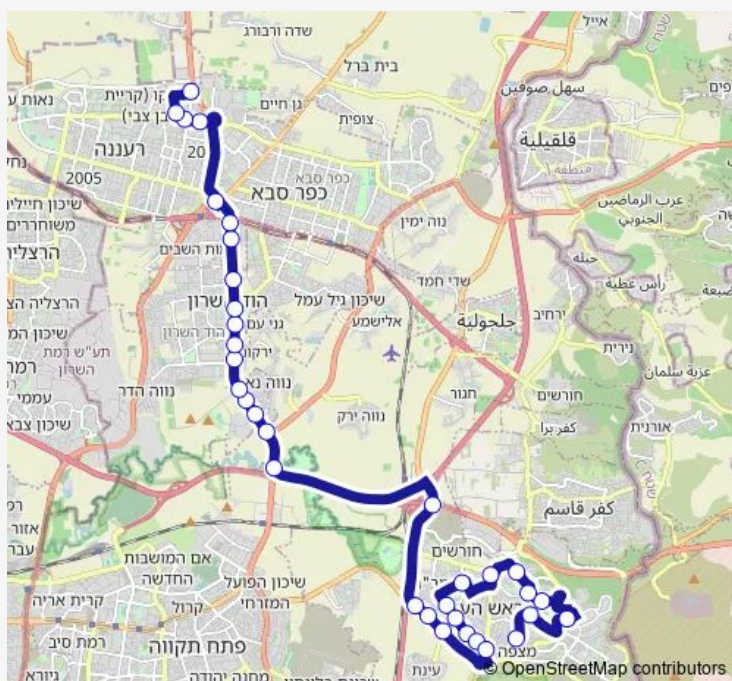

התעשייה/זרחין

החרושת/המסגר

החרושת/ויצמן

שדרות וייצמן/עקיבא

מחלף רעננה צפון

מסוף רעננה/דרך השרון

צומת כפר מל"ל

עין ח'י/המיסדים

דרך רמתיים/משה שרת

עיריית הוד השרון/דרך רמתיים

מרכז הוד השרון/דרך רמתיים

צומת ירקונה/דרך רמתיים

קניון עזריאלי הוד השרון/דרך רמתיים

צומת נווה נאמן/דרך רמתיים

נוף הירקון/ דרך רמתיים

קניון שרונים/דרך רמתיים

צומת עדנים לדרום

מחלף ירקון

מחלף קסם

כביש 444/המרץ

Route schedule

התדהר/דפנה — ז'בוטינסקי / כרמל

| | |
|-----------|-------------|
| Monday | 10:45-19:25 |
| Tuesday | 10:45-19:25 |
| Wednesday | 10:45-19:25 |
| Thursday | 10:45-19:25 |
| Friday | — |
| Saturday | — |
| Sunday | 10:45-19:25 |

Route info

Direction: התדהר/דפנה

Stops: 39

Trip Duration: 0 hour 53 min

252 — ז'בוטינסקי/שילה-ראש העין <-> התדהר/התעשייה-רעננה-10

BusMaps

צומת ראש העין לדרום/כביש 444

כביש 444/שדרות שלמה המלך