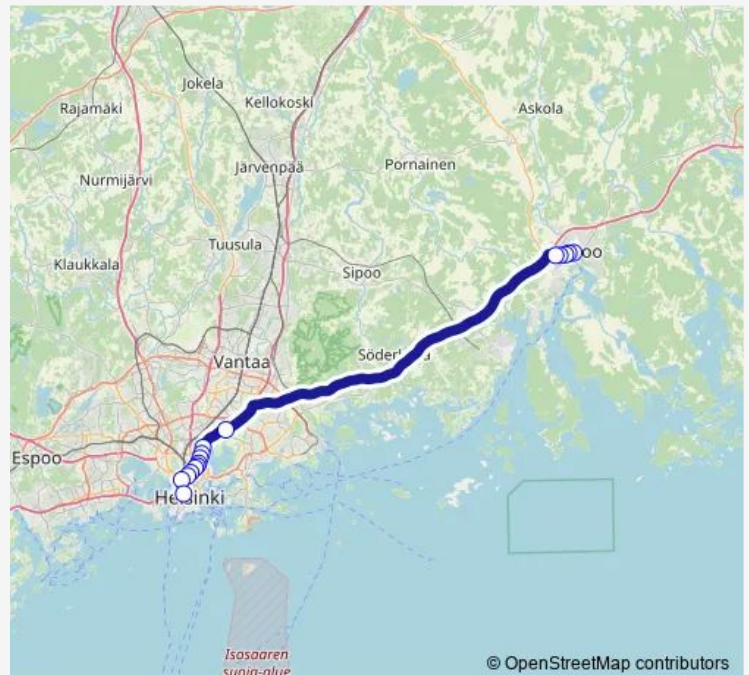

Wednesday 08:00-23:15

Thursday 08:00-23:15

Friday 08:00-23:15

Saturday 23:15

Sunday —

**Route info**

Direction: Helsinki, linja-autoasema, Kamppi

Stops: 15

Trip Duration: 0 hour 55 min

F77 — Helsinki - Porvoo

**BusMaps**