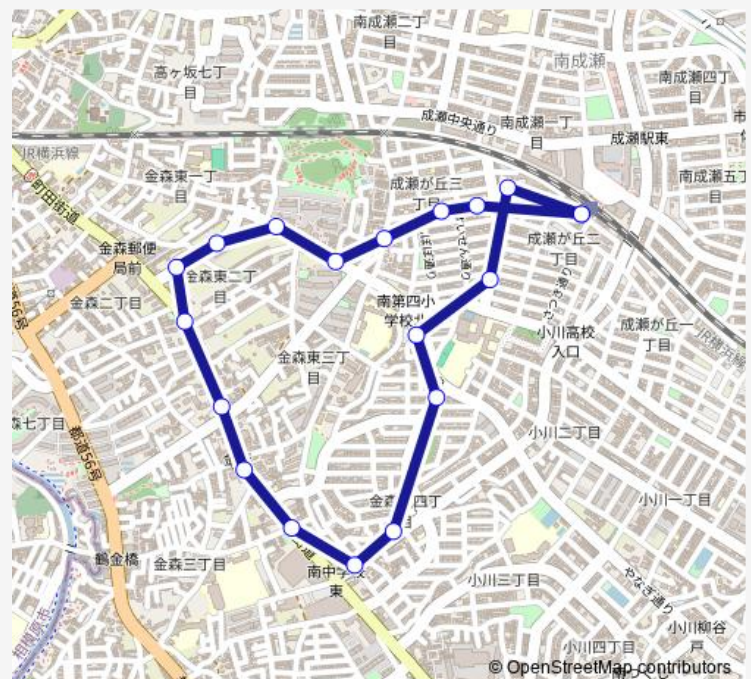

Bus かわせみ号：南中学校東經由

[Go to website](#)

Direction

成瀬駅南口前 — 成瀬駅南口前

19 stops

[Open route schedule](#)

成瀬駅南口前

成瀬が丘三丁目東

三丁目児童公園入口

成瀬が丘三丁目西

金森図書館前

松葉谷戸公園入口

都営金森第9前

金森二丁目中央

金森

都営金森第11入口

市営住宅入口

南中学校前 [町田市]

南中学校東

柳橋

みずき山ふるさとの森

南第四小学校入口

都立小川高校前

成瀬が丘二丁目西

成瀬駅南口前

Route schedule

成瀬駅南口前 — 成瀬駅南口前

Monday 07:10-20:52

Tuesday 07:10-20:52

Wednesday 07:10-20:52

Thursday 07:10-20:52

Friday 07:10-20:52

Saturday 08:03-19:02

Sunday 08:03-19:02

Route info

Direction: 成瀬駅南口前

Stops: 19

Trip Duration: 0 hour 17 min

かわせみ号：南中学校東經由