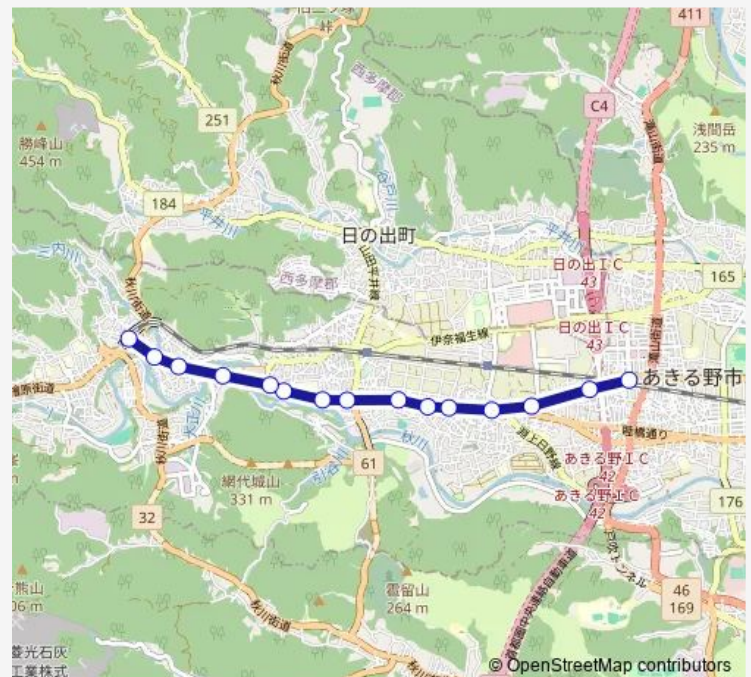

Direction

秋川駅 — 武蔵五日市駅

15 stops

[Open route schedule](#)

- 秋川駅
- 代継
- 淵上
- 原店
- 引田
- 東山田
- 山田
- 網代入口
- 伊奈新宿
- 伊奈
- 伊奈坂上
- 五日市高尾
- 下館谷
- 館谷
- 武蔵五日市駅

Route schedule

秋川駅 — 武蔵五日市駅

Monday	09:07-20:10
Tuesday	12:10-19:43
Wednesday	09:07-20:10
Thursday	09:07-20:10
Friday	12:10-19:43
Saturday	09:07-20:10
Sunday	09:07-20:10

Route info

Direction: 秋川駅

Stops: 15

Trip Duration: 0 hour 17 min

Direction

武蔵五日市駅 — 秋川駅

15 stops

[Open route schedule](#)

山田

東山田

引田

原店

淵上

代継

秋川駅

Route schedule

武蔵五日市駅 — 秋川駅

Monday	05:48-15:31
Tuesday	05:48-15:31
Wednesday	05:48-15:31
Thursday	05:48-15:31
Friday	05:48-15:31
Saturday	05:48-12:59
Sunday	05:48-12:59

Route info

Direction: 武蔵五日市駅

Stops: 15

Trip Duration: 0 hour 16 min