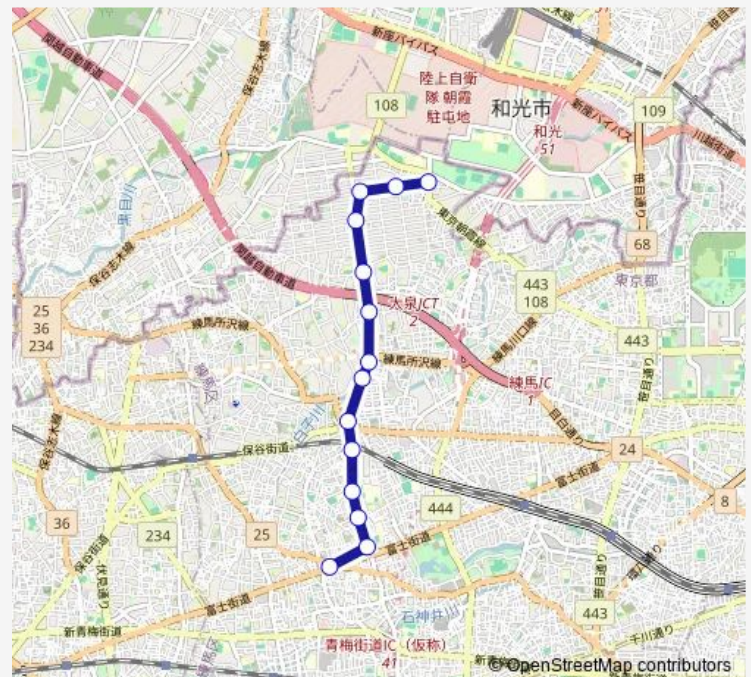

Direction

長久保 — 西武車庫前 (上石神井営業所)

14 stops

[Open route schedule](#)

- 長久保
- 西長久保
- 都民農園
- 大泉風致地区
- 大泉郵便局
- 住宅前 (練馬区)
- 北園
- 学園橋
- 整備工場前
- 大泉学園駅南口
- 学芸大附属前
- 第五上石神井住宅
- 富士街道
- 西武車庫前 (上石神井営業所)

Route schedule

長久保 — 西武車庫前 (上石神井営業所)

Monday	21:02
Tuesday	21:02
Wednesday	21:02
Thursday	21:02
Friday	21:02
Saturday	13:00-21:07
Sunday	13:00-21:07

Route info

Direction: 長久保

Stops: 14

Trip Duration: 0 hour 21 min

Direction

西武車庫前 (上石神井営業所) — 長久保

14 stops

[Open route schedule](#)

西武車庫前 (上石神井営業所)

富士街道

第五上石神井住宅

学芸大附属前

大泉学園駅南口

大泉学園駅北口