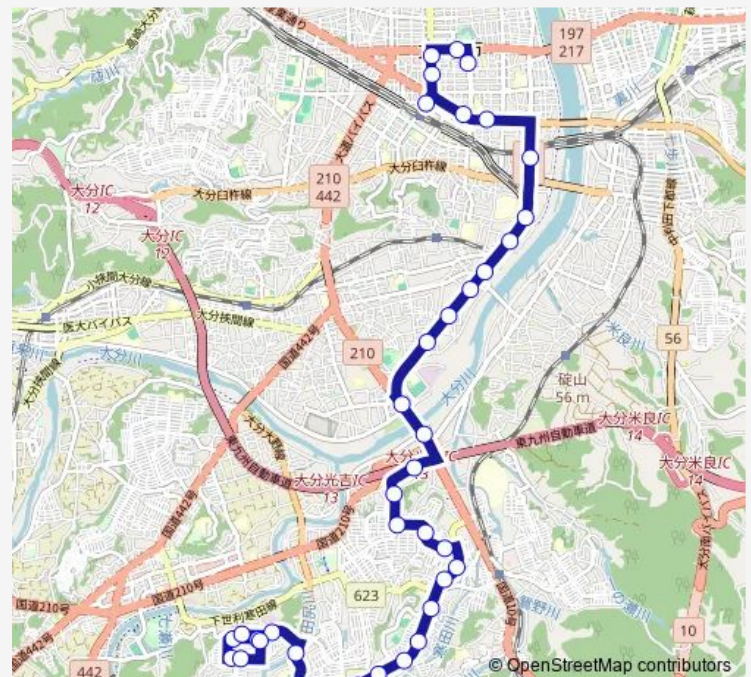

寒田北町一丁目

宮崎台

光吉台

Route schedule

田尻g h北 — 大分駅前

Monday 06:48-07:42

Tuesday 06:48-07:42

Wednesday 06:48-07:42

Thursday 06:48-07:42

Friday 06:48-07:42

Saturday 07:53-09:12

Sunday —

Route info

Direction: 田尻g h北

Stops: 40

Trip Duration: 0 hour 46 min

Saturday 19:12-20:07

Sunday —

Route info

Direction: 県庁正門前

Stops: 38

Trip Duration: 0 hour 38 min

寒田南町四丁目

寒田団地南口