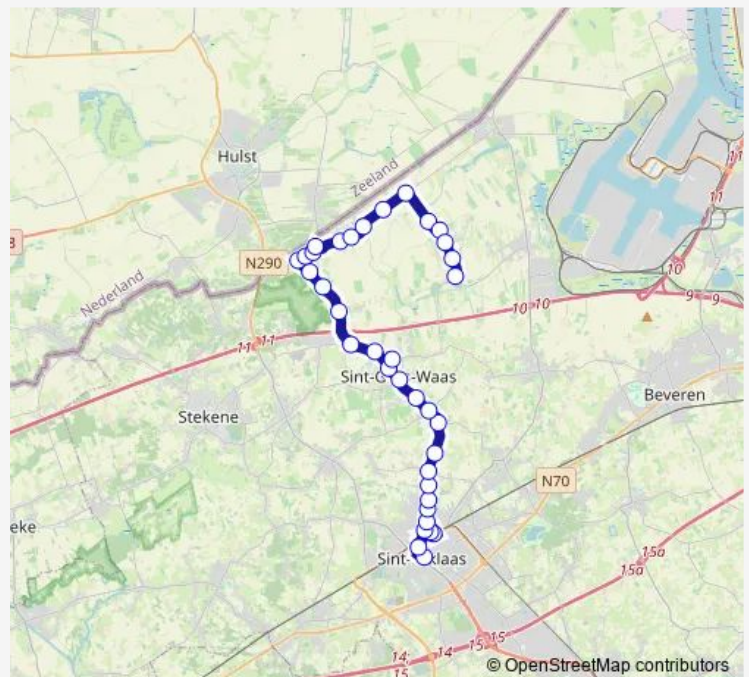

Sint-Gillis-Waas Reepstraat

Sint-Gillis-Waas Het Kalf

Route schedule

Sint-Niklaas Grote Markt — Meerdonk Donkstraat

Monday	—
Tuesday	23:18-02:30 <sup>+1</sup>
Wednesday	04:00-07:00
Thursday	—
Friday	—
Saturday	—
Sunday	—

Route info

Direction: Sint-Niklaas Grote Markt

Stops: 37

Trip Duration: 0 hour 37 min

F21 — Sint-Niklaas - Meerdonk

Sint-Gillis-Waas Sint-Pietersnieuwstraat

Sint-Gillis-Waas Hogenakkerstraat

De Klinge Bergstraat

## Route info

Direction: Meerdonk Donkstraat

Stops: 37

Trip Duration: 0 hour 40 min

Sint-Gillis-Waas Roskamstraat

Sint-Niklaas Vrouweneekhoek

Sint-Niklaas Kerkwegel

Sint-Niklaas Camiel Huysmanslaan