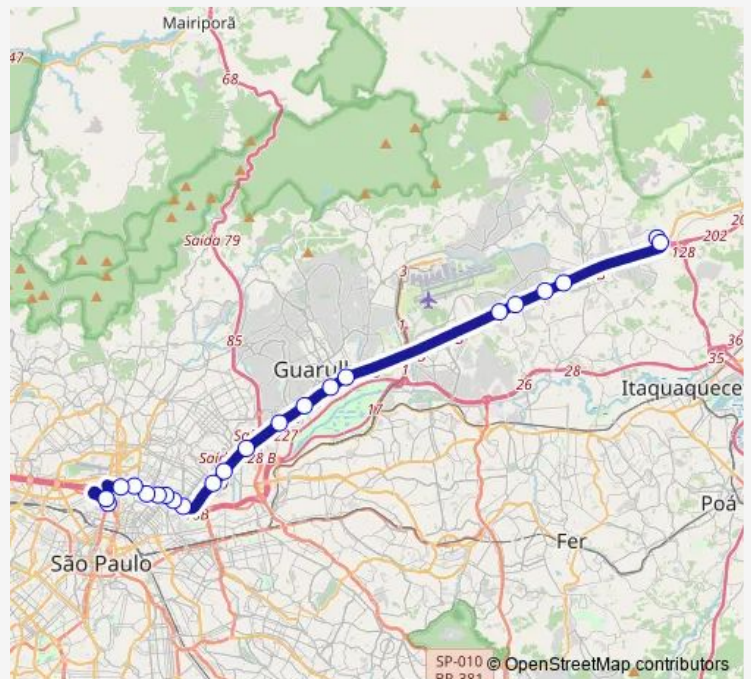

Av. Morvan Dias De Figueiredo - Ponte Vila Maria - Av. Dr. Assis Ribeiro - Cangaiba Sao Paulo - SP 02147-090 Brasil

**Route schedule**

Rua Gentil da Silva Leite Filho 379 — Av. Santos Dumont - Luz Sao Paulo - SP 01101-000 Brasil

Monday	05:30-19:10
Tuesday	05:30-19:10
Wednesday	05:30-19:10
Thursday	05:30-19:10
Friday	05:30-19:10
Saturday	—
Sunday	—

**Route info**

Direction: Rua Gentil da Silva Leite Filho 379

Stops: 22

Trip Duration: 1 hour 5 min

166bi1 — Guarulhos (Jardim Alamo) - SAO Paulo (Metro Armenia) **BusMaps**

Av. Morvan Dias De Figueiredo 3844 - Vila Guilherme Sao Paulo - SP 01142-300 Brasil

Av. Morvan Dias De Figueiredo 2801 - Vila Guilherme Sao Paulo - SP 01142-300 Brasil

## Direction

Terminal do Metro Armenia — Rua Gentil da Silva Leite Filho 379

34 stops

[Open route schedule](#)

Terminal do Metro Armenia

Rua Pedro Vicente 196

Av. Cruzeiro do Sul - Pte. Pequena Sao Paulo - SP 01109 Brasil