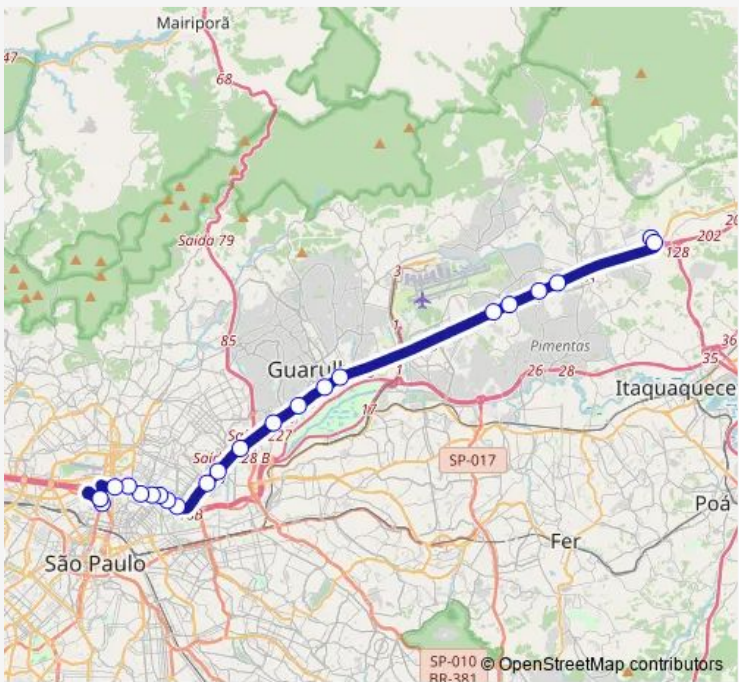

Bus 166B11 Guarulhos (Jardim Alamo) - SAO Paulo (Metro Armenia)

[Go to website](#)

Direction
 Rua Gentil da Silva Leite Filho 379 — Av. Santos Dumont - Luz Sao Paulo - SP 01101-000 Brasil

22 stops

[Open route schedule](#)

Av. Morvan Dias De Figueiredo - Ponte Vila Maria - Av. Dr. Assis Ribeiro - Cangaiba Sao Paulo - SP 02147-090 Brasil

Route schedule
 Rua Gentil da Silva Leite Filho 379 — Av. Santos Dumont - Luz Sao Paulo - SP 01101-000 Brasil

Monday	05:30-19:10
Tuesday	05:30-19:10
Wednesday	05:30-19:10
Thursday	05:30-19:10
Friday	05:30-19:10
Saturday	—
Sunday	—

Route info

Direction: Rua Gentil da Silva Leite Filho 379

Stops: 22

Trip Duration: 1 hour 5 min

Terminal do Metro Armenia — Rua Gentil da Silva Leite Filho 379

34 stops

[Open route schedule](#)

Terminal do Metro Armenia

Rua Pedro Vicente 196

Av. Cruzeiro do Sul - Pte. Pequena Sao Paulo - SP 01109 Brasil