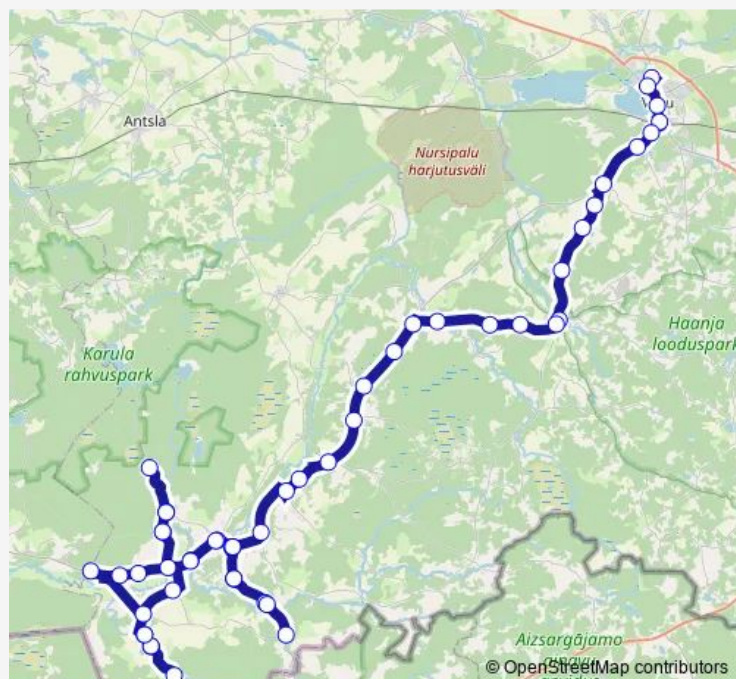

### Route schedule

Võru bussijaam — Mõniste

|           |       |
|-----------|-------|
| Monday    | 14:55 |
| Tuesday   | 14:55 |
| Wednesday | 14:55 |
| Thursday  | 14:55 |
| Friday    | 14:55 |
| Saturday  | —     |
| Sunday    | —     |

### Route info

Direction: Võru bussijaam

Stops: 51

Trip Duration: 2 hour 0 min

166B — Võru - Rõuge - Varstu - (Karisöödi) - Saru - Mõniste

Varstu

Parmupalu

Mõniste