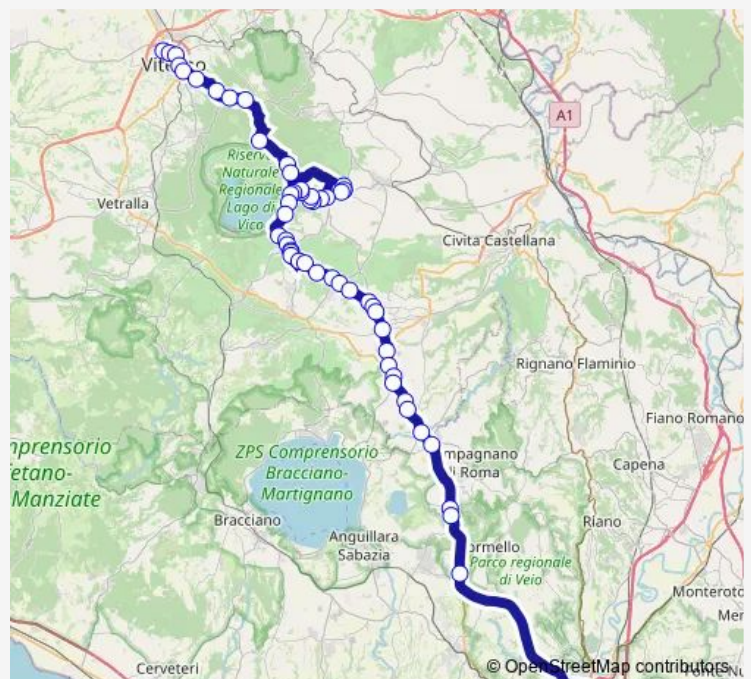

Carbognano | Via Piane Via Falisca # f2580

Caprarola | Cucciale # f2581

Caprarola | Piazza Martiri della Libertà # f2582

Caprarola | Paradisa # f2583

Caprarola | Magliano # f2584

Route schedule

VITERBO | Riello # f641 — Roma | Saxa Rubra (Arrivi) # f1494

Monday 17:30

Tuesday 17:30

Wednesday 17:30

Thursday 17:30

Friday 17:30

Saturday 17:35

Sunday 17:30

Route info

Direction: VITERBO | Riello # f641

Stops: 58

Trip Duration: 1 hour 55 min

Viterbo - Roma Saxa Rubra # Vt161a

Caprarola | Ist. A. Farnese # f2585

Caprarola | Via Caprolatta Via Scriattoli # f2586

Caprarola | Via Caprolatta Via S. Rocco # f2587

Caprarola | Viale Cerri (San Rocco) # f2560

Caprarola | Via Cimina (San Rocco) # f2529

Caprarola | Via Cimina (Km 17) # f2530

Caprarola | Via Cimina (Km 18) # f2531

Ronciglione | Via Padre Mariano da Torino # f2533