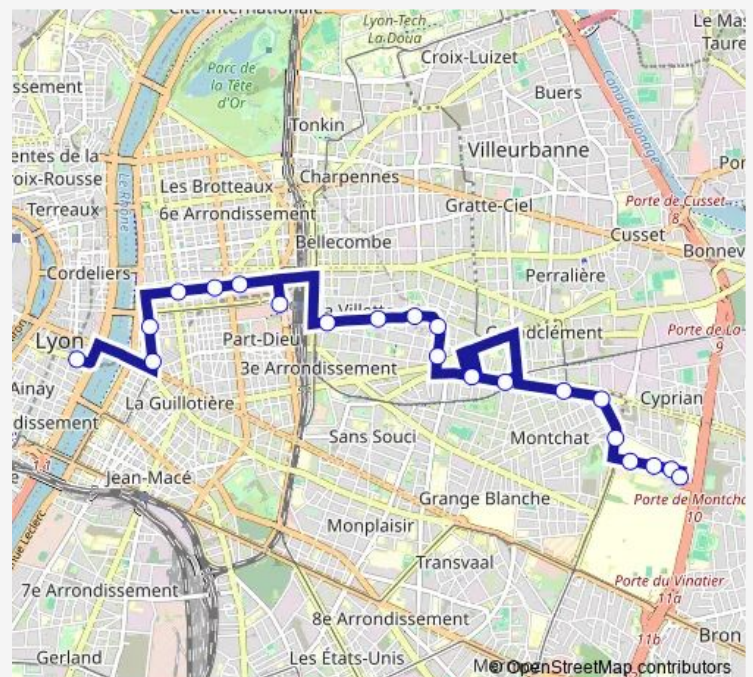

Bus C9 Bellecour Le Viste -> Hôpitaux Est

[Go to website](#)

Direction

Hôpitaux Est — Bellecour Le Viste

23 stops

[Open route schedule](#)

- Hôpitaux Est
- Hôpital Cardiologique
- Hôpital Mère Enfant
- Hôpital Neurologique
- Pinel Lépine
- Montchat Kimmerling
- Montchat Pinel
- Montchat Place Ronde
- Reconnaissance - Balzac
- Cyrano
- Maisons Neuves
- Marengo
- Ferrandière
- Sacré Coeur
- Georges Pompidou
- Part Dieu Renaudel
- Gare Part-Dieu V.Merle
- Part-Dieu Servient
- Palais Justice Mairie 3e
- Saxe - Préfecture
- Augagneur Servient

Route schedule

Hôpitaux Est — Bellecour Le Viste

Monday	05:50-00:15 ⁺¹
Tuesday	05:50-00:15 ⁺¹
Wednesday	05:50-00:15 ⁺¹
Thursday	05:50-00:15 ⁺¹
Friday	05:50-00:15 ⁺¹
Saturday	05:50-00:15 ⁺¹
Sunday	06:40-00:15 ⁺¹

Route info

Direction: Hôpitaux Est

Stops: 23

Trip Duration: 0 hour 34 min

C9 — Bellecour Le Viste -> Hôpitaux Est

Fosse aux Ours

Bellecour Le Viste

Direction

Bellecour A. Poncet — Hôpitaux Est

21 stops

[Open route schedule](#)

Bellecour A. Poncet

Guillotière Gabriel Péri

Liberté

Saxe - Bonnel

Moncey - Bonnel