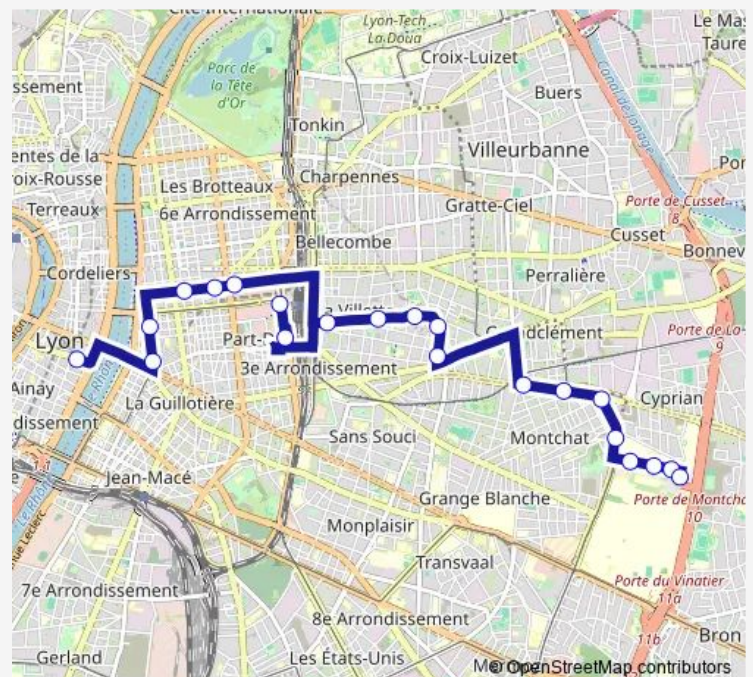

Bus C9 Bellecour Le Viste -> Hôpitaux Est

[Go to website](#)

Direction

Hôpitaux Est — Bellecour Le Viste

23 stops

[Open route schedule](#)

- Hôpitaux Est
- Hôpital Cardiologique
- Hôpital Mère Enfant
- Hôpital Neurologique
- Pinel Lépine
- Montchat Kimmerling
- Montchat Pinel
- Montchat Place Ronde
- Reconnaissance - Balzac
- Cyrano
- Maisons Neuves
- Marengo
- Ferrandière
- Sacré Coeur
- Georges Pompidou
- Part Dieu Renaudel
- Gare Part-Dieu V.Merle
- Part-Dieu Servient
- Palais Justice Mairie 3e
- Saxe - Préfecture
- Augagneur Servient

Route schedule

Hôpitaux Est — Bellecour Le Viste

Monday	05:50-00:15 ⁺¹
Tuesday	05:50-00:15 ⁺¹
Wednesday	05:50-00:15 ⁺¹
Thursday	05:50-00:15 ⁺¹
Friday	05:50-00:15 ⁺¹
Saturday	—
Sunday	—

Route info

Direction: Hôpitaux Est

Stops: 23

Trip Duration: 0 hour 52 min

C9 — Bellecour Le Viste -> Hôpitaux Est

Fosse aux Ours

Bellecour Le Viste

Direction

Bellecour A. Poncet — Hôpitaux Est

21 stops

—

Saturday

05:50-00:15⁺¹

Sunday

06:40-00:15⁺¹

Route info

Direction: Hôpitaux Est

Stops: 23