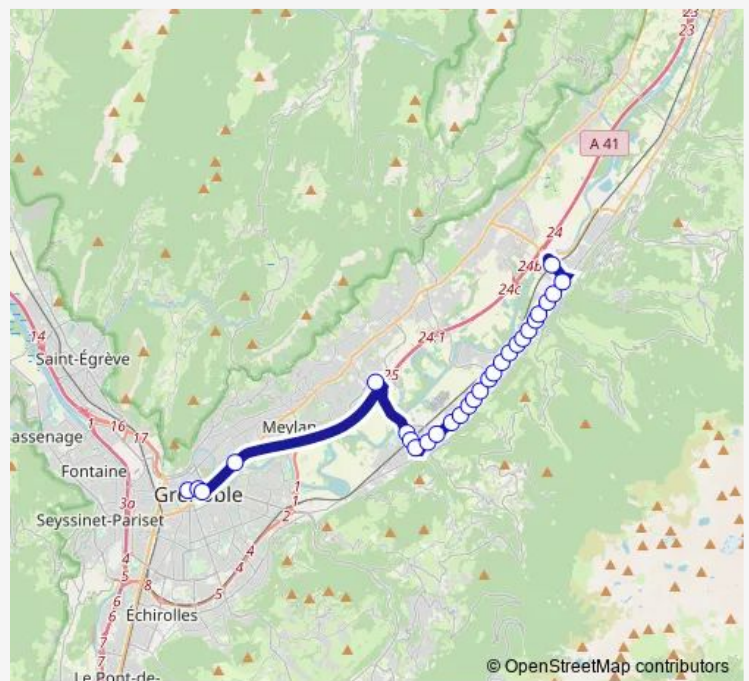

### Direction

Grenoble, Verdun Prefecture — Villard-Bonnot, Brignoud Gare SnCF

28 stops

[Open route schedule](#)

Grenoble, Verdun Prefecture

Grenoble, BIR Hakeim

Grenoble, Hotel DE Ville Chanrion

La Tronche, Sablons

Le Versoud, LA Place

Le Versoud, Cote Belle

Le Versoud, Belle Plaine

Le Versoud, Pont DE Pruney

Le Versoud, Cite Nouvelle

Villard-Bonnot, Cite DES Roses

Villard-Bonnot, Lancey

Villard-Bonnot, LA Pologne

### Route schedule

Grenoble, Verdun Prefecture — Villard-Bonnot, Brignoud Gare SnCF

Monday 06:00-22:00

Tuesday 06:00-22:00

Wednesday 06:00-22:00

Thursday 06:00-22:00

Friday 06:00-22:00

Saturday —

### Route info

Direction: Grenoble, Verdun Prefecture

Stops: 28

Trip Duration: 0 hour 45 min

Villard-Bonnot, LA Mairie

Villard-Bonnot, LA Gendarmerie

Villard-Bonnot, Vors

Villard-Bonnot, LA Madone