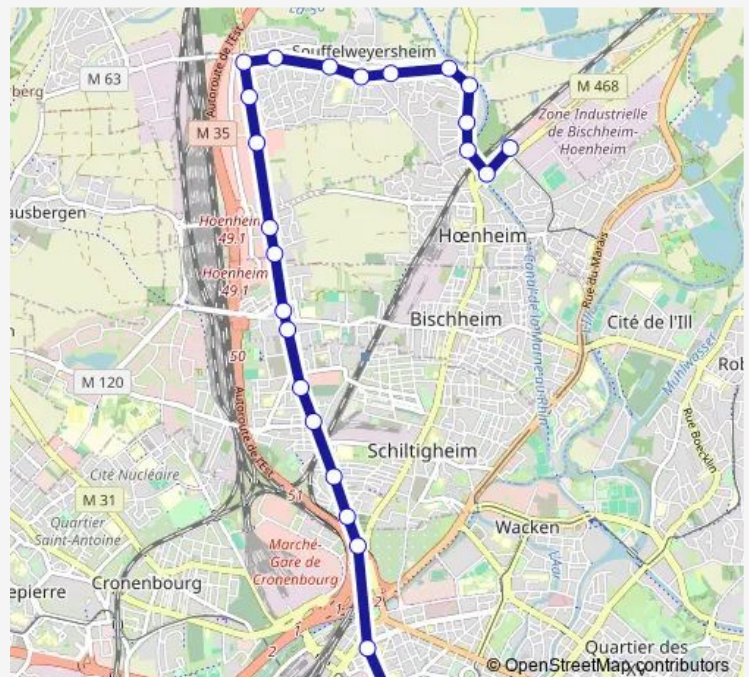

### Route schedule

Les Halles - Pont de Paris — Vendenheim Gare

Monday 05:50-21:00

Tuesday 05:50-21:00

Wednesday 05:50-21:00

Thursday 05:50-21:00

Friday 05:50-21:00

Saturday 05:50-21:01

### Route info

Direction: Les Halles - Pont de Paris

Stops: 22

Trip Duration: 0 hour 31 min

C9 — Les Halles - Hoenheim Gare / Vendenheim Gare