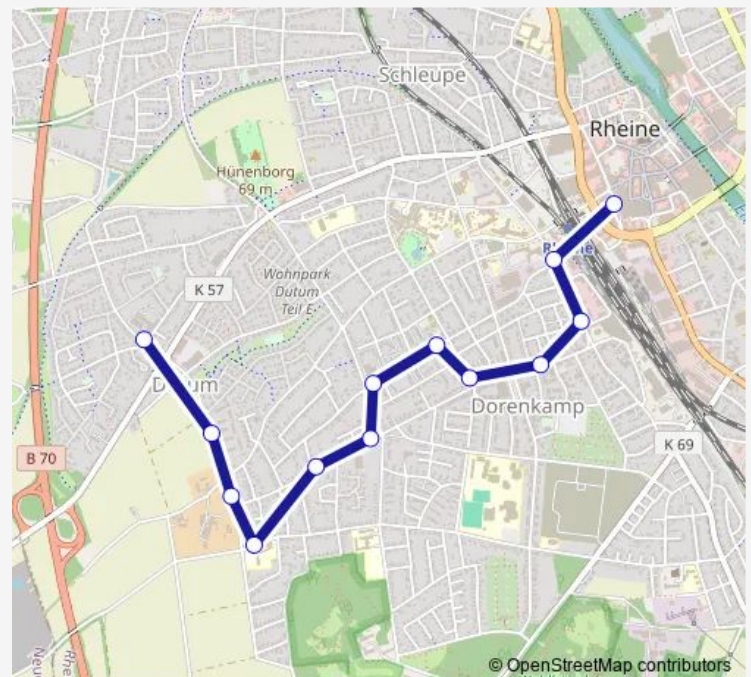

Rheine, Laugestraße

Rheine, Ferdinandstraße

Dutum, Im Sundern

Dutum, Steinfurter Straße

Dutum, Zeppelinstraße

Dutum, Am Waldhof

Dutum, Hessenschanze

Dutum, Kardinal-von-Galen-Schule

Dutum, Felsenstr.

Dutum, Nienbergstr.

Dutum, Am Wohnpark Dutum

Route schedule

Rheine, Bustreff Bstg B — Dutum, Am Wohnpark Dutum

Monday 06:45-21:15

Tuesday 06:45-21:15

Wednesday 06:45-21:15

Thursday 06:45-21:15

Friday 06:45-21:15

Saturday 07:15-20:45

Sunday 10:45-19:15

Route info

Direction: Rheine, Bustreff Bstg B

Stops: 13

Trip Duration: 0 hour 12 min

■ C9

BusMaps

Direction

Dutum, Am Wohnpark Dutum — Rheine, Bustreff Bstg A

12 stops

[Open route schedule](#)

Dutum, Am Wohnpark Dutum

Dutum, Felsenstr.