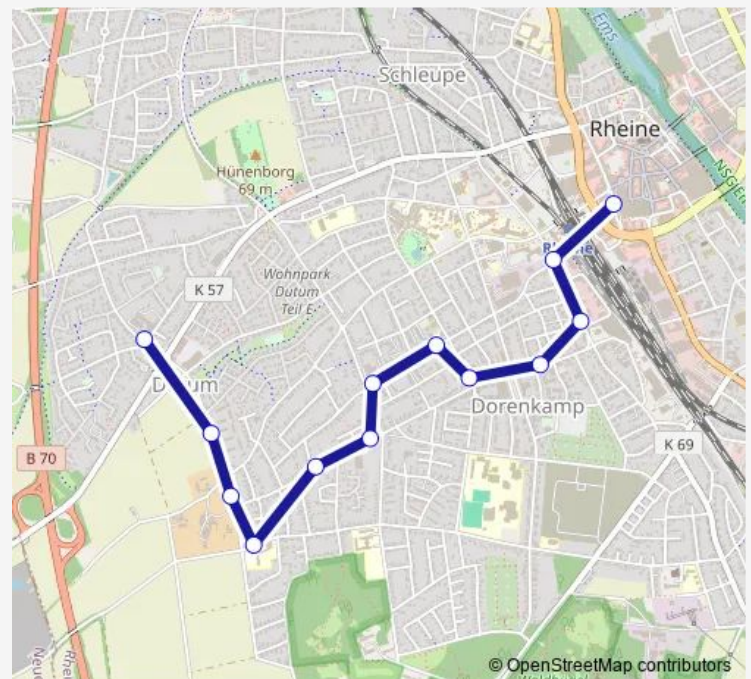

Rheine, Laugestraße

Rheine, Ferdinandstraße

Dutum, Im Sundern

Dutum, Steinfurter Straße

Dutum, Zeppelinstraße

Dutum, Am Waldhof

Dutum, Hessenschanze

Dutum, Kardinal-von-Galen-Schule

Dutum, Felsenstr.

Dutum, Nienbergstr.

Dutum, Am Wohnpark Dutum

Route schedule

Rheine, Bustreff Bstg B — Dutum, Am Wohnpark Dutum

Monday 06:45-21:15

Tuesday 06:45-14:15

Wednesday —

Thursday —

Friday 06:45-21:15

Saturday 07:15-20:45

Sunday 10:45-18:45

Route info

Direction: Rheine, Bustreff Bstg B

Stops: 13

Trip Duration: 0 hour 12 min

■ C9 — Dutum - Bustreff

BusMaps

Direction

Dutum, Am Wohnpark Dutum — Rheine, Bustreff Bstg A

12 stops

[Open route schedule](#)

Dutum, Am Wohnpark Dutum

Dutum, Felsenstr.