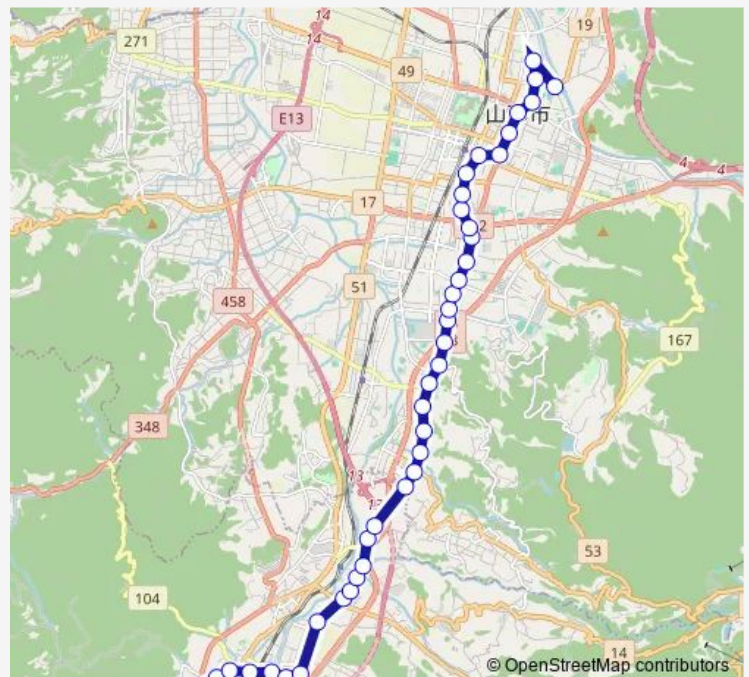

### Route schedule

高松葉山温泉 — 千歳公園待合所

Monday 09:00-18:30

Tuesday 09:00-18:30

Wednesday 09:00-18:30

Thursday 09:00-18:30

Friday 09:00-18:30

Saturday 08:00-17:10

### Route info

Direction: 高松葉山温泉

Stops: 40

Trip Duration: 0 hour 47 min

■ C9 — 高松葉山 ( 表蔵王口 ) 山形

飯田

大学病院口

桜田