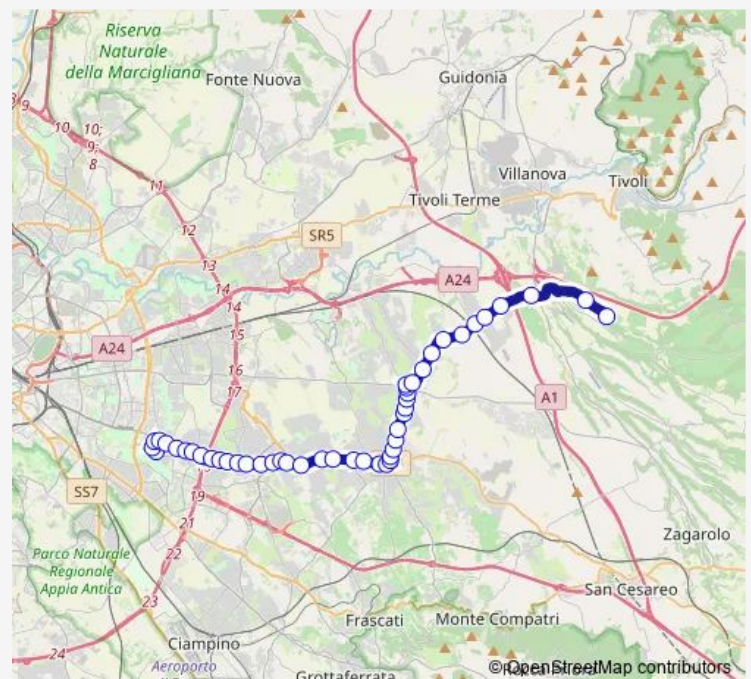

### Direction

Romanisti/Marforio — S. Vittorino

47 stops

[Open route schedule](#)

Romanisti/Marforio

Romanisti/Giaquinto

Romano P.

ALESSANDRINO (MC)

### Route schedule

Romanisti/Marforio — S. Vittorino

Monday —

Tuesday —

Wednesday —

Thursday —

Friday —

Saturday 08:30-10:00

### Route info

Direction: Romanisti/Marforio

Stops: 47

Trip Duration: 1 hour 27 min

■ C9

Borghesiana (Mc)

Casilina/Isnello

Casilina/Militello