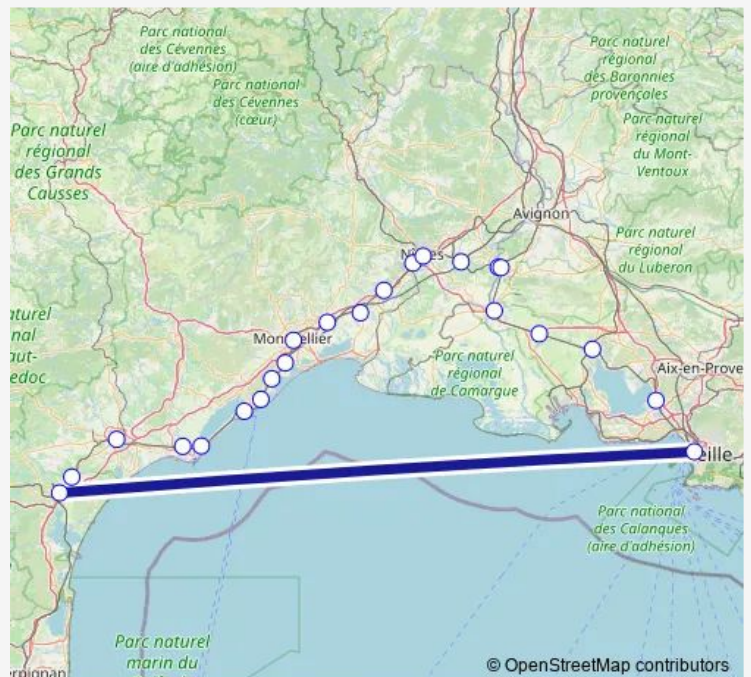

Gare de Béziers

Gare de Agde

Gare de Marseillan Plage

Gare de Sète

Gare de Frontignan

Gare de Vic - Mireval

Gare de Villeneuve-lès-Maguelone

Gare de Montpellier Saint-Roch

Gare de Baillargues

Gare de Lunel

Gare de Vergèze - Codognan

Gare de Saint-Césaire

Gare de Nîmes Centre

Gare de Nîmes Pont du Gard

Gare de Beaucaire

Gare de Tarascon-sur-Rhône

Thursday 06:22-16:32

Friday 06:22-16:32

Saturday 07:50-16:32

Sunday 08:06-16:32

Route info

Direction: Gare de Narbonne

Stops: 23

Trip Duration: 3 hour 20 min