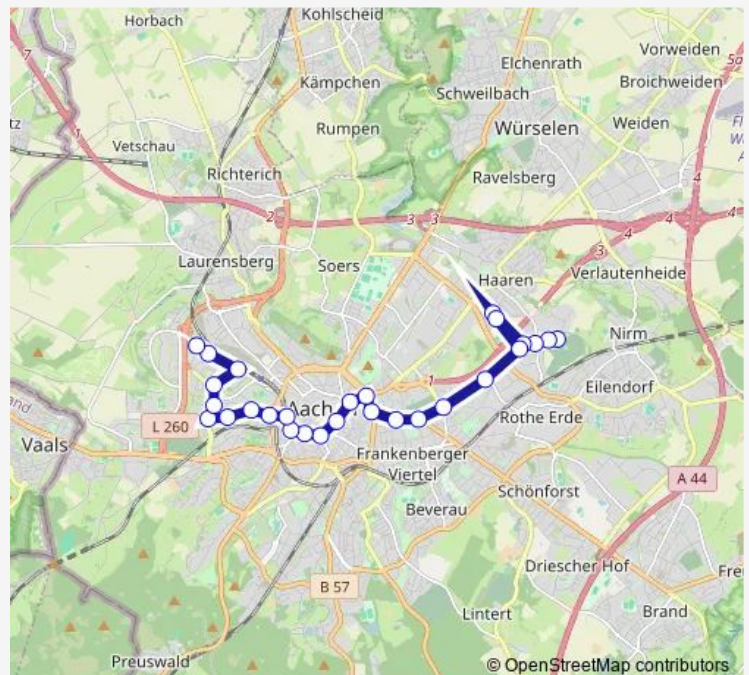

Aachen, Bushof

Aachen, Elisenbrunnen

Aachen, Alter Posthof

Aachen, Annastraße (Hans-Stercken-Platz)

Aachen, Karlsgraben

Aachen, Königstraße

Aachen, Turmstraße

Aachen, Am Weißenberg

Aachen, Am Hügel

Route schedule

Aachen, Hüls Gewerbegebiet — Aachen, Floriansdorf

Monday	04:58-00:31 ⁺¹
Tuesday	04:58-00:31 ⁺¹
Wednesday	04:58-00:31 ⁺¹
Thursday	04:58-00:31 ⁺¹
Friday	04:58-00:31 ⁺¹
Saturday	05:30-00:31 ⁺¹
Sunday	08:58-00:31 ⁺¹

Route info

Direction: Aachen, Hüls Gewerbegebiet

Stops: 29

Trip Duration: 0 hour 37 min

Aachen, Muffet

Aachen, Melatener Straße

Aachen, Halifaxstraße

Aachen, Seffenter Weg

Aachen, Hörnstieg

Aachen, Hörn Kastanienweg

Aachen, Hörn Brücke

Aachen, Floriansdorf

Direction

Aachen, Floriansdorf — Aachen, Hüls Elleter Feld

37 stops

[Open route schedule](#)