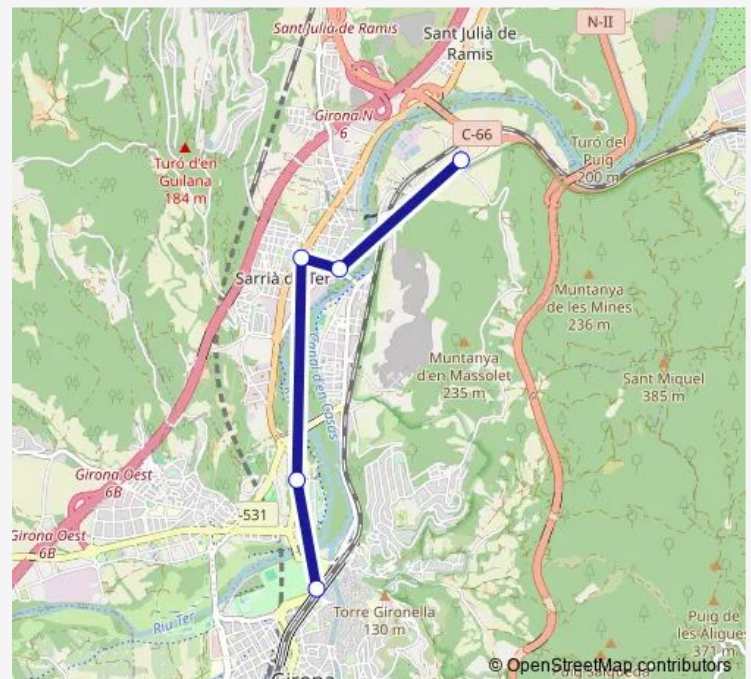

Direction

Campdorà disseminat — Jutjats (Bernat Carnicer)

5 stops

[Open route schedule](#)

Campdorà disseminat

Pont de l'Aigua

Pavelló de Sarrià de Ter

Girona (Hospital Trueta)

Saturday —

Sunday —

Route info

Direction: Campdorà disseminat

Stops: 5

Trip Duration: 0 hour 15 min

Direction

Jutjats (Bernat Carnicer) — Campdorà centre

5 stops

[Open route schedule](#)

Jutjats (Bernat Carnicer)

Girona (Hospital Trueta)

Pavelló de Sarrià de Ter

Pont de l'Aigua

Campdorà centre

Route schedule

Route info

Direction: Jutjats (Bernat Carnicer)

Stops: 5

Trip Duration: 0 hour 9 min

L1836 Bus time schedules and route maps are available in an offline PDF at busmaps.com. Use the busmaps.com website to see live bus times, train schedule or subway schedule, and step-by-step directions for all public transit in Sarrià de Ter