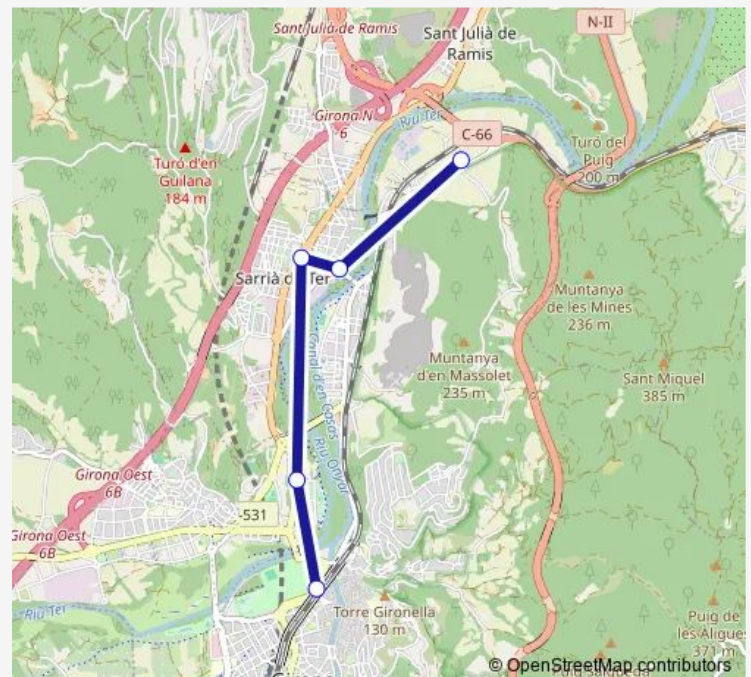

Direction

Campdorà disseminat — Jutjats (Bernat Carnicer)

5 stops

[Open route schedule](#)

Campdorà disseminat

Pont de l'Aigua

Pavelló de Sarrià de Ter

Girona (Hospital Trueta)

Saturday —

Sunday —

Route info

Direction: Campdorà disseminat

Stops: 5

Trip Duration: 0 hour 15 min

Direction

Jutjats (Bernat Carnicer) — Campdorà centre

5 stops

[Open route schedule](#)

Jutjats (Bernat Carnicer)

Girona (Hospital Trueta)

Pavelló de Sarrià de Ter

Pont de l'Aigua

Campdorà centre

Route schedule

Route info

Direction: Jutjats (Bernat Carnicer)

Stops: 5

Trip Duration: 0 hour 9 min

L1836 Bus time schedules and route maps are available in an offline PDF at busmaps.com. Use the busmaps.com website to see live bus times, train schedule or subway schedule, and step-by-step directions for all public transit in Sarrià de Ter